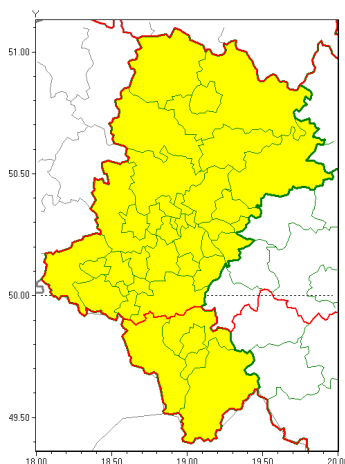

Zasięg ostrzeżeń w województwie

Przymrozki
2021-04-23 12:12

WOJEWÓDZTWO ŁĄSKIE
OSTRZEŻENIA METEOROLOGICZNE ZBIORCZO NR 82
WYKAZ OBSZARÓW ZUCIENIA OSTRZEŻENIA
o godz. 12:12 dnia 23.04.2021

Zjawisko/Stopień zagrożenia	Przymrozki/1
Obszar (w nawiasie numer ostrzeżenia dla powiatu)	powiaty: bielski(53), Bielsko-Biała(52), cieszyński(57), żywiecki(56)
Ważność	od godz. 21:00 dnia 23.04.2021 do godz. 10:00 dnia 27.04.2021
Prawdopodobieństwo	80%
Przebieg	Miejscami prognozowany jest spadek temperatury powietrza do około -2°C, przy gruncie do -5°C. Temperatura maksymalna przewidywana od 5°C do 8°C.
SMS	IMGW-PIB OSTRZEGA: PRZYMROZKI/1 Łąskie (4 powiaty) od 21:00/23.04 do 10:00/27.04.2021 temp. min. -2 st., przy gruncie -5 st. temp. maks. 5-8 st. Dotyczy powiatów: bielski, Bielsko-Biała, cieszyński i żywiecki.
RSO	Woj. Łąskie (4 powiaty), IMGW-PIB wydał ostrzeżenie pierwszego stopnia o przymrozkach
Uwagi	Brak.
Zjawisko/Stopień zagrożenia	Przymrozki/1
Obszar (w nawiasie numer ostrzeżenia dla powiatu)	powiaty: białski(41), bieruńsko-lącki(39), Bytom(39), Chorzów(39), Częstochowa(38), częstochowski(38), Dąbrowa Górnicza(41), Gliwice(38), gliwicki(40), Jastrzębie-Zdrój(45), Jaworzno(41), Katowice(40), kłobucki(36), lubliniecki(36), mikołowski(40), Mysłowice(40), myszkowski(39), Piekary Łąskie(40), pszczyński(44), raciborski(44), Ruda Łąska(39), rybnicki(43), Rybnik(43), Siemianowice Łąskie(40), Sosnowiec(41), wiatchłowice(39), tarnogórski(39), Tychy(40), wodzisławski(45), Zabrze(39), zawierciański(38), żyry(43)