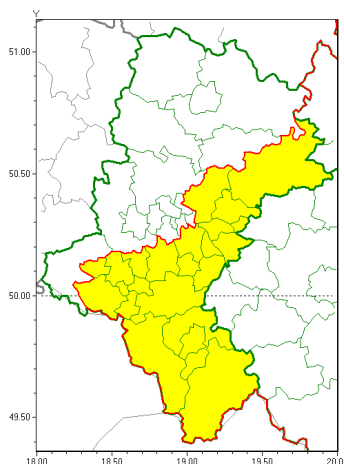

Zasięg ostrzeżeń w województwie

Burze
2021-05-05 07:31

WOJEWÓDZTWO ŁĄSKIE
OSTRZEŻENIA METEOROLOGICZNE ZBIORCZO NR 89
WYKAZ OBOWIAZUJĄCYCH OSTRZEŻEŃ
o godz. 07:31 dnia 05.05.2021

Zjawisko/Stopień zagrożenia	Burze/1
Obszar (w nawiasie numer ostrzeżenia dla powiatu)	powiaty: białski(45), bielski(58), Bielsko-Biała(57), bieruńsko-lędziński(43), cieszyński(62), Dąbrowa Górnicza(45), Jastrzębie-Zdrój(50), Jaworzno(45), Katowice(44), mikołowski(43), Mysłowice(44), pszczyński(49), rybnicki(47), Rybnik(47), Sosnowiec(45), Tychy(44), wodzisławski(49), zawierciański(42), żywiecki(48), żywiecki(61)
Ważność	od godz. 14:00 dnia 05.05.2021 do godz. 21:00 dnia 05.05.2021
Prawdopodobieństwo	80%
Przebieg	Prognozowane są burze, którym miejscami będą towarzyszyły opady deszczu od 15 mm do 20 mm oraz porywy wiatru do 80 km/h. Lokalnie niewielki grad.
SMS	IMGW-PIB OSTRZEGA: BURZE/1 Łąskie (20 powiatów) od 14:00/05.05 do 21:00/05.05.2021 deszcz 20 mm, porywy 80 km/h, mały grad. Dotyczy powiatów: białski, bielski, Bielsko-Biała, bieruńsko-lędziński, cieszyński, Dąbrowa Górnicza, Jastrzębie-Zdrój, Jaworzno, Katowice, mikołowski, Mysłowice, pszczyński, rybnicki, Rybnik, Sosnowiec, Tychy, wodzisławski, zawierciański, żywiecki i żywiecki.
RSO	Woj. Łąskie (20 powiatów), IMGW-PIB wydał ostrzeżenie pierwszego stopnia o burzach
Uwagi	Brak.
Dyrektor synoptyk IMGW-PIB	Izabela Guzik