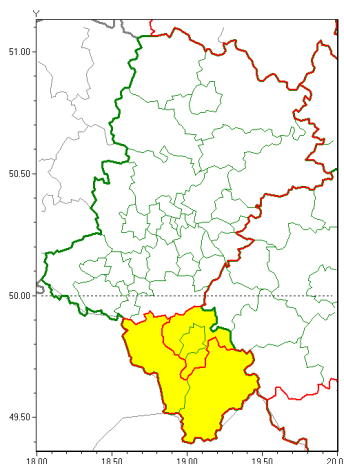

Zasięg ostrzeżeń w województwie

Przymrozki  
2021-05-08 12:02

**WOJEWÓDZTWO LUBUSKIE**  
**OSTRZEŻENIA METEOROLOGICZNE ZBIORCZO NR 92**  
**WYKAZ OBLICZONYCH OSTRZEŻEŃ**  
**o godz. 12:02 dnia 08.05.2021**

<b>Zjawisko/Stopień zagrożenia</b>	Przymrozki/1
<b>Obszar (w nawiasie numer ostrzeżenia dla powiatu)</b>	powiaty: bielski(60), Bielsko-Biała(59)
<b>Ważność</b>	od godz. 00:00 dnia 09.05.2021 do godz. 07:00 dnia 09.05.2021
<b>Prawdopodobieństwo</b>	70%
<b>Przebieg</b>	Miejscami prognozowany jest spadek temperatury powietrza do około 0°C, przy gruncie do -2°C.
<b>SMS</b>	IMGW-PIB OSTRZEGA: PRZYMROZKI/1 1 skie (2 powiaty) od 00:00/09.05 do 07:00/09.05.2021 temp. min 0 st., przy gruncie -2 st. Dotyczy powiatów: bielski i Bielsko-Biała.
<b>RSO</b>	Woj. 1 skie (2 powiaty), IMGW-PIB wydał ostrzeżenie pierwszego stopnia o przymrozkach
<b>Uwagi</b>	Brak.
<b>Zjawisko/Stopień zagrożenia</b>	Przymrozki/1
<b>Obszar (w nawiasie numer ostrzeżenia dla powiatu)</b>	powiaty: cieszyński(65), żywiecki(64)
<b>Ważność</b>	od godz. 22:00 dnia 08.05.2021 do godz. 08:00 dnia 09.05.2021
<b>Prawdopodobieństwo</b>	90%
<b>Przebieg</b>	Miejscami prognozowany jest spadek temperatury powietrza do około -3°C, przy gruncie do -5°C.