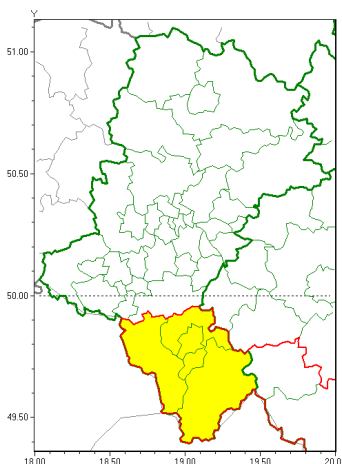

Zasięg ostrzeżeń w województwie

Burze
2021-07-02 07:48

WOJEWÓDZTWO ŁÓDZKIE
OSTRZEŻENIA METEOROLOGICZNE ZBIORCZO NR 115
WYKAZ OBYWÓW ZUJACYCH OSTRZEŻENIE
o godz. 07:48 dnia 02.07.2021

Zjawisko/Stopień zagrożenia	Burze/1
Obszar (w nawiasie numer ostrzeżenia dla powiatu)	powiaty: bielski(75), Bielsko-Biała(74), cieszyński(80), żywiecki(79)
Ważność	od godz. 11:00 dnia 02.07.2021 do godz. 21:00 dnia 02.07.2021
Prawdopodobieństwo	70%
Przebieg	Prognozowane są burze, którym miejscami będą towarzyszyć opady deszczu do 20 mm, lokalnie do 30 mm oraz porywy wiatru do 60 km/h, lokalnie 80 km/h.
SMS	IMGW-PIB OSTRZEGA: BURZE/1 Łódzkie (4 powiaty) od 11:00/02.07 do 21:00/02.07.2021 deszcz 30 mm, porywy 80 km/h. Dotyczy powiatów: bielski, Bielsko-Biała, cieszyński i żywiecki.
RSO	Woj. Łódzkie (4 powiaty), IMGW-PIB wydał ostrzeżenie pierwszego stopnia o burzach
Uwagi	Brak.
Dyrektor synoptyk IMGW-PIB	Witold Wiśniewski