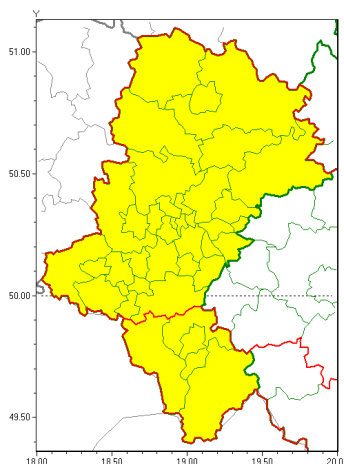

Zasięg ostrzeżeń w województwie

Burze z gradem
2021-07-11 06:54

WOJEWÓDZTWO ŁĄSKIE
OSTRZEŻENIA METEOROLOGICZNE ZBIORCZO NR 122
WYKAZ OBOWIAZUJĄCYCH OSTRZEŻEŃ
o godz. 06:54 dnia 11.07.2021

Zjawisko/Stopień zagrożenia	Burze z gradem/1
Obszar (w nawiasie numer ostrzeżenia dla powiatu)	powiaty: białski(62), białski(62), Bytom(59), Chorzów(59), Częstochowa(57), częstochowski(57), Dąbrowa Górnicza(61), Gliwice(58), gliwicki(60), Jastrzębie-Zdrój(70), Jaworzno(62), Katowice(63), kłobucki(55), lubliniecki(57), mikołowski(62), Mysłowice(61), myszkowski(58), Piekary Śląskie(60), pszczyński(69), raciborski(66), Ruda Śląska(59), rybnicki(66), Rybnik(66), Siemianowice Śląskie(60), Sosnowiec(62), wiochęłowice(59), tarnogórski(59), Tychy(63), wodzisławski(68), Zabrze(59), zawierciański(57), żyry(68)
Ważność	od godz. 12:00 dnia 11.07.2021 do godz. 02:00 dnia 12.07.2021
Prawdopodobieństwo	90%
Przebieg	Prognozowane są burze, którym miejscami będą towarzyszyć opady deszczu od 20 mm do 30 mm, lokalnie do 40 mm oraz porywy wiatru do 80 km/h. Miejscami grad.
SMS	IMGW-PIB OSTRZEŻENIA: BURZE Z GRADEM/1 Łąskie (32 powiatów) od 12:00/11.07 do 02:00/12.07.2021 deszcz 40 mm, grad, porywy 80 km/h. Dotyczy powiatów: białski, białski, Bytom, Chorzów, Częstochowa, częstochowski, Dąbrowa Górnicza, Gliwice, gliwicki, Jastrzębie-Zdrój, Jaworzno, Katowice, kłobucki, lubliniecki, mikołowski, Mysłowice, myszkowski, Piekary Śląskie, pszczyński, raciborski, Ruda Śląska, rybnicki, Rybnik, Siemianowice Śląskie, Sosnowiec, wiochęłowice, tarnogórski, Tychy, wodzisławski, Zabrze, zawierciański i żyry.
RSO	Woj. Łąskie (32 powiatów), IMGW-PIB wydał ostrzeżenie pierwszego stopnia o burzach z gradem