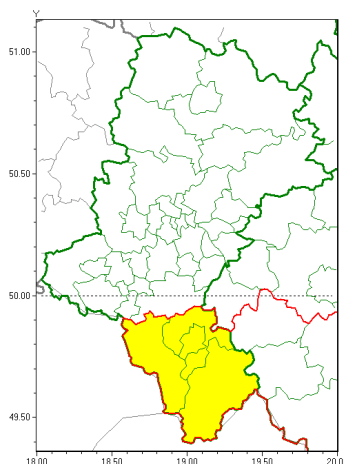

Zasięg ostrzeżeń w województwie

Burze z gradem
2021-07-27 11:44

WOJEWÓDZTWO ŁÓDZKIE
OSTRZEŻENIA METEOROLOGICZNE ZBIORCZO NR 138
WYKAZ OBSZARÓW ZUCIANYCH OSTRZEŻENIAMI
o godz. 11:44 dnia 27.07.2021

Zjawisko/Stopień zagrożenia	Burze z gradem/1
Obszar (w nawiasie numer ostrzeżenia dla powiatu)	powiaty: bielski(90), Bielsko-Biała(89), cieszyński(95), żywiecki(94)
Ważność	od godz. 13:00 dnia 27.07.2021 do godz. 24:00 dnia 27.07.2021
Prawdopodobieństwo	80%
Przebieg	Prognozowane są burze, którym miejscami będą towarzyszyć opady deszczu od 20 mm do 30 mm, lokalnie do 40 mm oraz porywy wiatru do 80 km/h lokalnie do 90 km/h. Miejscami grad.
SMS	IMGW-PIB OSTRZEŻENIE: BURZE Z GRADEM/1 Łódzkie (4 powiaty) od 13:00/27.07 do 24:00/27.07.2021 deszcz 40 mm, grad, porywy 90 km/h. Dotyczy powiatów: bielski, Bielsko-Biała, cieszyński i żywiecki.
RSO	Woj. Łódzkie (4 powiaty), IMGW-PIB wydał ostrzeżenie pierwszego stopnia o burzach z gradem
Uwagi	Brak.
Dyrektor synoptyk IMGW-PIB	Małgorzata Marcinek