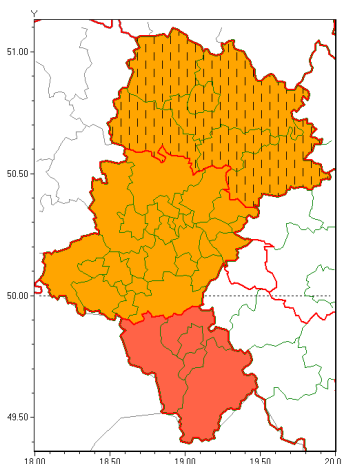

### Zasięg ostrzeżeń w województwie

Intensywne opady deszczu  
2021-08-30 22:50

**WOJEWÓDZTWO ŁÓDZKIE**  
**OSTRZEŻENIA METEOROLOGICZNE ZBIORCZO NR 153**  
**WYKAZ OBSZARÓW ZUJCIANYCH OSTRZEŻENIAMI**  
**o godz. 22:50 dnia 30.08.2021**

<b>Zjawisko/Stopień zagrożenia</b>	Intensywne opady deszczu/3
<b>Obszar (w nawiasie numer ostrzeżenia dla powiatu)</b>	powiaty: bielski(103), Bielsko-Biała(102), cieszyński(108), żywiecki(107)
<b>Ważność</b>	od godz. 08:00 dnia 31.08.2021 do godz. 20:00 dnia 01.09.2021
<b>Prawdopodobieństwo</b>	80%
<b>Przebieg</b>	Prognozowane są opady deszczu o natężeniu umiarkowanym i silnym. Prognozowana za cały okres ostrzeżenia całkowita suma opadów miejscami od 90 mm do 110 mm.
<b>SMS</b>	IMGW-PIB OSTRZEŻENIA: DESZCZ/3 Łódzkie (4 powiaty) od 08:00/31.08 do 20:00/01.09.2021 110 mm. Dotyczy powiatów: bielski, Bielsko-Biała, cieszyński i żywiecki.
<b>RSO</b>	Woj. Łódzkie (4 powiaty), IMGW-PIB wydał ostrzeżenie trzeciego stopnia o intensywnych opadach deszczu
<b>Uwagi</b>	Opady o największym natężeniu prognozowane są w nocy z wtorku na środę.
<b>Zjawisko/Stopień zagrożenia</b>	Intensywne opady deszczu/2
<b>Obszar (w nawiasie numer ostrzeżenia dla powiatu)</b>	powiaty: białski(85), bielski(102), Bielsko-Biała(101), bieruńsko-lędziński(84), Bytom(82), Chorzów(82), cieszyński(107), Dąbrowa Górnicza(84), Gliwice(81), gliwicki(83), Jastrzębie-Zdrój(92), Jaworzno(84), Katowice(85), mikołowski(84), Mysłowice(83), Piekary Śląskie(83), pszczyński(91), raciborski(88), Ruda Śląska(82), rybnicki(88), Rybnik(88), Siemianowice Śląskie(83), Sosnowiec(84), wiatrychów(82), tarnogórski(82), Tychy(85), wodzisławski(90), Zabrze(82), Żory(90), żywiecki(106)