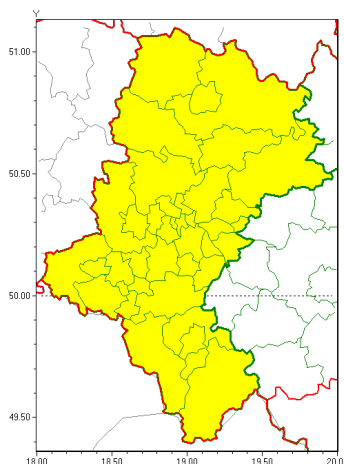

Zasięg ostrzeżeń w województwie

Silny wiatr  
2021-09-23 14:17

**WOJEWÓDZTWO ŁĄSKIE**  
**OSTRZEŻENIA METEOROLOGICZNE ZBIORCZO NR 161**  
**WYKAZ OBYWATELI ZUJACZYCH OSTRZEŻENIOM**  
**o godz. 14:17 dnia 23.09.2021**

Zjawisko/Stopień zagrożenia	Silny wiatr/1
Obszar (w nawiasie numer ostrzeżenia dla powiatu)	powiaty: białski(89), bielski(107), Bielsko-Biała(106), bieruńsko-lędziński(88), Bytom(86), Chorzów(86), cieszyński(112), Czestochowa(81), czestochowski(81), Dąbrowa Górnicza(88), Gliwice(85), gliwicki(87), Jastrzębie-Zdrój(96), Jaworzno(88), Katowice(89), kłobucki(79), lubliniecki(82), mikołowski(88), Mysłowice(87), myszkowski(83), Piekary Śląskie(87), pszczyński(95), raciborski(92), Ruda Śląska(86), rybnicki(92), Rybnik(92), Siemianowice Śląskie(87), Sosnowiec(88), wiatrychów(86), tarnogórski(85), Tychy(89), wodzisławski(94), Zabrze(86), zawierciański(82), żyry(94), żywiecki(111)
Ważność	od godz. 00:00 dnia 24.09.2021 do godz. 16:00 dnia 24.09.2021
Prawdopodobieństwo	90%
Przebieg	Prognozuje się wystąpienie silnego wiatru o średniej prędkości od 25 km/h do 35 km/h, w porywach do 80 km/h, z południowego zachodu, skrajnie na północno-zachodni.
SMS	IMGW-PIB OSTRZEŻENIA: WIATR/1 Łąskie (wszystkie powiaty) od 00:00/24.09 do 16:00/24.09.2021 prędkość do 35 km/h, porywy do 80 km/h, SW skrajnie na NW. Dotyczy powiatów: wszystkie powiaty.
RSO	Woj. Łąskie (wszystkie powiaty), IMGW-PIB wydał ostrzeżenie pierwszego stopnia o silnym wietrze
Uwagi	Brak.
Dyrektor synoptyk IMGW-PIB	Witold Wiśniewski