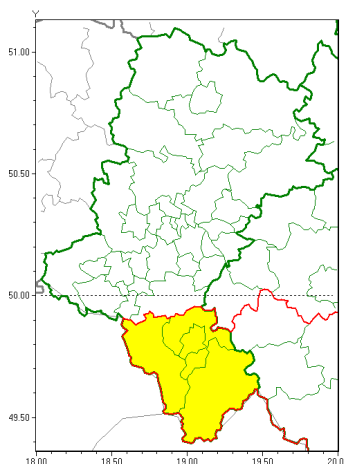

Zasięg ostrzeżeń w województwie

Silny wiatr
2021-10-20 07:02

WOJEWÓDZTWO ŁĄSKIE
OSTRZEŻENIA METEOROLOGICZNE ZBIORCZO NR 163
WYKAZ OBSZARÓW ZUCIANYCH OSTRZEŻENIAMI
o godz. 07:02 dnia 20.10.2021

Zjawisko/Stopień zagrożenia	Silny wiatr/1
Obszar (w nawiasie numer ostrzeżenia dla powiatu)	powiaty: bielski(108), Bielsko-Biała(107), cieszyński(113), żywiecki(112)
Ważność	od godz. 10:00 dnia 20.10.2021 do godz. 20:00 dnia 20.10.2021
Prawdopodobieństwo	70%
Przebieg	Prognozuje się wystąpienie silnego wiatru o średniej prędkości w tych miejscach od 35 km/h do 45 km/h, w porywach lokalnie do 75 km/h, z południowego zachodu i południa.
SMS	IMGW-PIB OSTRZEŻENIE: WIATR/1 Łąskie (4 powiaty) od 10:00/20.10 do 20:00/20.10.2021 prędkość do 45 km/h, porywy do 75 km/h, SW i S. Dotyczy powiatów: bielski, Bielsko-Biała, cieszyński i żywiecki.
RSO	Woj. Łąskie (4 powiaty), IMGW-PIB wydał ostrzeżenie pierwszego stopnia o silnym wietrze
Uwagi	Brak.
Dyrektor synoptyk IMGW-PIB	Tomasz Knopik