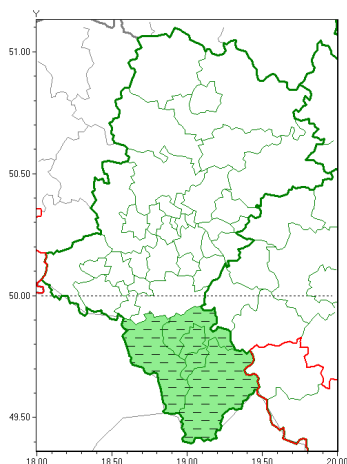

Zasięg ostrzeżeń w województwie

Intensywne opady śniegu
2021-12-01 00:12

Zawieje/zamiecie śnieżne
2021-12-01 00:12

WOJEWÓDZTWO Ł SKIE
OSTRZE ENIA METEOROLOGICZNE ZBIORCZO NR 176
WYKAZ OBOWI ZUJ CYCH OSTRZE E
o godz. 00:12 dnia 01.12.2021

Zjawisko/Stopie zagrożenia	Zawieje/zamiecie śnieżne/1 ODWOŁANIE
Obszar (w nawiasie numer ostrzeżenia dla powiatu)	powiaty: bielski(116), Bielsko-Biała(115), cieszyński(121), żywiecki(120)
Czas odwołania	godz. 00:12 dnia 01.12.2021
Przyczyna	Zjawisko zakończyło się
SMS	IMGW-PIB INFORMUJE: ZAMIECIE ŚNIEŻNE NA- 1 skie (4 powiaty) 00:12/01.12.2021 ZJAWISKO ZAKOŃCZYŁO SIĘ. Dotyczy powiatów: bielski, Bielsko-Biała, cieszyński i żywiecki.
RSO	Woj. Łódzkie (4 powiaty), IMGW-PIB odwołał ostrzeżenie pierwszego stopnia o zawiejach i zamieciach śnieżnych
Uwagi	Brak
Zjawisko/Stopie zagrożenia	Intensywne opady śniegu/1 ODWOŁANIE
Obszar (w nawiasie numer ostrzeżenia dla powiatu)	powiaty: bielski(115), Bielsko-Biała(114), cieszyński(120), żywiecki(119)
Czas odwołania	godz. 00:11 dnia 01.12.2021
Przyczyna	Zjawisko zakończyło się
SMS	IMGW-PIB INFORMUJE: NIEG/ - 1 skie (4 powiaty) 00:11/01.12.2021 ZJAWISKO ZAKOŃCZYŁO SIĘ. Dotyczy powiatów: bielski, Bielsko-Biała, cieszyński i żywiecki.