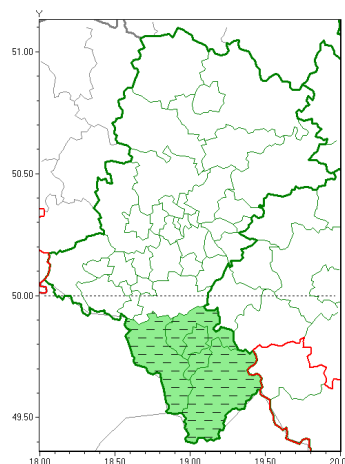

Zasięg ostrzeżeń w województwie

Intensywne opady śniegu
2021-12-01 00:12

Zawieje/zamiecie śnieżne
2021-12-01 00:12

WOJEWÓDZTWO Ł SKIE
OSTRZE ENIA METEOROLOGICZNE ZBIORCZO NR 176
WYKAZ OBOWI ZUJ CYCH OSTRZE E
o godz. 00:12 dnia 01.12.2021

Zjawisko/Stopie zagrożenia	Zawieje/zamiecie śnieżne/1 ODWOŁANIE
Obszar (w nawiasie numer ostrzeżenia dla powiatu)	powiaty: bielski(116), Bielsko-Biała(115), cieszyński(121), żywiecki(120)
Czas odwołania	godz. 00:12 dnia 01.12.2021
Przyczyna	Zjawisko zakończyło się
SMS	IMGW-PIB INFORMUJE: ZAMIECIE ŚNIEŻNE NA- 1 skie (4 powiaty) 00:12/01.12.2021 ZJAWISKO ZAKOŃCZYŁO SIĘ. Dotyczy powiatów: bielski, Bielsko-Biała, cieszyński i żywiecki.
RSO	Woj. Łódzkie (4 powiaty), IMGW-PIB odwołał ostrzeżenie pierwszego stopnia o zawiejach i zamieciach śnieżnych
Uwagi	Brak
Zjawisko/Stopie zagrożenia	Intensywne opady śniegu/1 ODWOŁANIE
Obszar (w nawiasie numer ostrzeżenia dla powiatu)	powiaty: bielski(115), Bielsko-Biała(114), cieszyński(120), żywiecki(119)
Czas odwołania	godz. 00:11 dnia 01.12.2021
Przyczyna	Zjawisko zakończyło się
SMS	IMGW-PIB INFORMUJE: NIEG/ - 1 skie (4 powiaty) 00:11/01.12.2021 ZJAWISKO ZAKOŃCZYŁO SIĘ. Dotyczy powiatów: bielski, Bielsko-Biała, cieszyński i żywiecki.