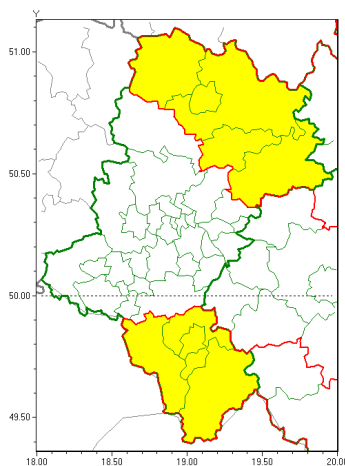

Zasięg ostrzeżeń w województwie

Silny mróz
2021-12-25 13:38

WOJEWÓDZTWO ŁÓDZKIE
OSTRZEŻENIA METEOROLOGICZNE ZBIORCZO NR 199
WYKAZ OBSZARÓW ZUCIANYCH OSTRZEŻENIAMI
o godz. 13:38 dnia 25.12.2021

Zjawisko/Stopień zagrożenia	Silny mróz/1
Obszar (w nawiasie numer ostrzeżenia dla powiatu)	powiaty: bielski(130), Bielsko-Biała(129), cieszyński(134), żywiecki(134)
Ważność	od godz. 21:30 dnia 25.12.2021 do godz. 09:00 dnia 27.12.2021
Prawdopodobieństwo	85%
Przebieg	Prognozuje się temperatury minimalne w nocy od -18°C do -16°C, lokalnie do -20°C. Temperatura maksymalna w dzień od -9°C do -6°C. Wiatr o średniej prędkości od 5 km/h do 15 km/h.
SMS	IMGW-PIB OSTRZEŻENIA: MRÓZ/1 Łódź (4 powiaty) od 21:30/25.12 do 09:00/27.12.2021 temp. min -20 st, temp. maks -6 st, wiatr 15 km/h. Dotyczy powiatów: bielski, Bielsko-Biała, cieszyński i żywiecki.
RSO	Woj. Łódź (4 powiaty), IMGW-PIB wydał ostrzeżenie pierwszego stopnia o silnych mrozach
Uwagi	Brak.
Zjawisko/Stopień zagrożenia	Silny mróz/1
Obszar (w nawiasie numer ostrzeżenia dla powiatu)	powiaty: Czajkowska(100), czajkowski(100), kłobucki(96), myszkowski(101), zawierciański(99)
Ważność	od godz. 21:30 dnia 25.12.2021 do godz. 08:30 dnia 27.12.2021
Prawdopodobieństwo	85%