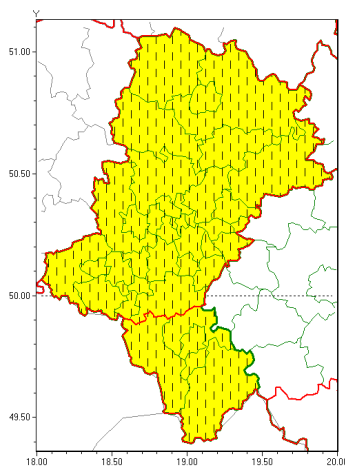

Zasięg ostrzeżeń w województwie

Opady marznące
2022-01-12 23:47

WOJEWÓDZTWO ŁĄSKIE
OSTRZEŻENIA METEOROLOGICZNE ZBIORCZO NR 8
WYKAZ OBSZARÓW ZUCIANYCH OSTRZEŻENIAMI
o godz. 23:47 dnia 12.01.2022

Zjawisko/Stopień zagrożenia	Opady marznące/1 ZMIANA
Obszar (w nawiasie numer ostrzeżenia dla powiatu)	powiaty: bielski(4), Bielsko-Biała(4), cieszyński(5), żywiecki(5)
Ważność	od godz. 01:00 dnia 13.01.2022 do godz. 12:00 dnia 13.01.2022
Prawdopodobieństwo	80%
Przebieg	Prognozowane są słabe opady marznącego deszczu oraz mroźki powodujące gołoledź. Strefa opadów przemieszcza się od północnego zachodu i zachodu obszaru
SMS	IMGW-PIB OSTRZEŻENIA: MARZNĄCE OPADY/1 Łąskie (4 powiaty) od 01:00/13.01 do 12:00/13.01.2022 marznące opady, drogi liskie. Dotyczy powiatów: bielski, Bielsko-Biała, cieszyński i żywiecki.
RSO	Woj. Łąskie (4 powiaty), IMGW-PIB wydał ostrzeżenie pierwszego stopnia o opadach marznących
Uwagi	Zmiana dotyczy wcześniejszego terminu rozpoczęcia ważności ostrzeżenia
Zjawisko/Stopień zagrożenia	Opady marznące/1 ZMIANA