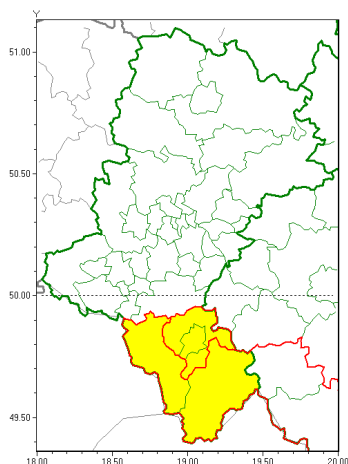

Zasięg ostrzeżeń w województwie

Intensywne opady śniegu  
2022-01-25 21:23

Opady marznące  
2022-01-25 21:23

**WOJEWÓDZTWO ŁĄSKIE**  
**OSTRZEŻENIA METEOROLOGICZNE ZBIORCZO NR 22**  
**WYKAZ OBSZARÓW ZUJCIANYCH OSTRZEŻENIAMI**  
**o godz. 21:23 dnia 25.01.2022**

<b>Zjawisko/Stopień zagrożenia</b>	Opady mroźne/1
<b>Obszar (w nawiasie numer ostrzeżenia dla powiatu)</b>	powiaty: cieszyński(16), żywiecki(16)
<b>Ważność</b>	od godz. 21:30 dnia 25.01.2022 do godz. 09:00 dnia 26.01.2022
<b>Prawdopodobieństwo</b>	90%
<b>Przebieg</b>	Miejscami obserwowane i prognozowane słabe opady mroźne mogą powodować gołoledź.
<b>SMS</b>	IMGW-PIB OSTRZĘGA: MROŹNE OPADY/1 Łąskie (2 powiaty) od 21:30/25.01 do 09:00/26.01.2022 mroźne opady, drogi liskie. Dotyczy powiatów: cieszyński i żywiecki.
<b>RSO</b>	Woj. Łąskie (2 powiaty), IMGW-PIB wydał ostrzeżenie pierwszego stopnia o opadach mroźnych
<b>Uwagi</b>	Brak.
<b>Zjawisko/Stopień zagrożenia</b>	Intensywne opady śniegu/1
<b>Obszar (w nawiasie numer ostrzeżenia dla powiatu)</b>	powiaty: bielski(11), Bielsko-Biała(11), cieszyński(15), żywiecki(15)
<b>Ważność</b>	od godz. 20:00 dnia 25.01.2022 do godz. 18:00 dnia 26.01.2022
<b>Prawdopodobieństwo</b>	80%