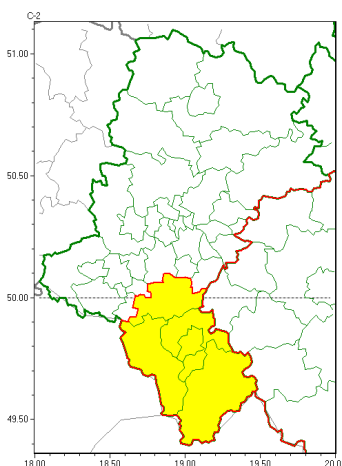

Zasięg ostrzeżeń w województwie

Silny wiatr
2022-04-08 23:17

WOJEWÓDZTWO ŁĄSKIE
OSTRZEŻENIA METEOROLOGICZNE ZBIORCZO NR 60
WYKAZ OBOWIĄZUJĄCYCH OSTRZEŻEŃ
o godz. 23:17 dnia 08.04.2022

Zjawisko/Stopień zagrożenia	Silny wiatr/1
Obszar (w nawiasie numer ostrzeżenia dla powiatu)	powiaty: bielski(43), Bielsko-Biała(42), cieszyński(48), pszczyński(29), żywiecki(49)
Ważność	od godz. 07:00 dnia 09.04.2022 do godz. 11:00 dnia 09.04.2022
Prawdopodobieństwo	80%
Przebieg	Prognozuje się wystąpienie wiatru o średniej prędkości od 30 km/h do 40 km/h, w porywach do 75 km/h, południowo-zachodni, skrajnie na północno-zachodni. Miejscami burze.
SMS	IMGW-PIB OSTRZEŻENIE: WIATR/1 Łąskie (5 powiatów) od 07:00/09.04 do 11:00/09.04.2022 prędkość do 40 km/h, porywy do 75 km/h, SW do NW. Dotyczy powiatów: bielski, Bielsko-Biała, cieszyński, pszczyński i żywiecki.
RSO	Woj. Łąskie (5 powiatów), IMGW-PIB wydał ostrzeżenie pierwszego stopnia o silnym wietrze
Uwagi	Brak.
Dyrektor synoptyk IMGW-PIB	Michał Solarz