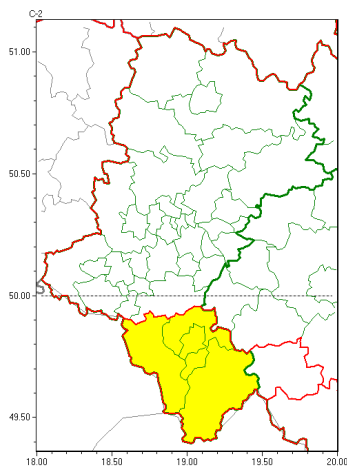

Zasięg ostrzeżeń w województwie

Oblodzenie
2022-04-16 11:46

Przymrozki
2022-04-16 11:46

WOJEWÓDZTWO ŁÓDZKIE
OSTRZEŻENIA METEOROLOGICZNE ZBIORCZO NR 66
WYKAZ OBSZARÓW ZUJCIANYCH OSTRZEŻENIAMI
o godz. 11:46 dnia 16.04.2022

Zjawisko/Stopień zagrożenia	Oblodzenie/1
Obszar (w nawiasie numer ostrzeżenia dla powiatu)	powiaty: bielski(49), Bielsko-Biała(48), cieszyński(53), żywiecki(53)
Ważność	od godz. 19:00 dnia 16.04.2022 do godz. 08:00 dnia 17.04.2022
Prawdopodobieństwo	80%
Przebieg	Prognozuje się zamarzanie mokrej nawierzchni dróg i chodników po opadach deszczu, deszczu ze śniegiem i mokrego śniegu powodujących ich oblodzenie. Temperatura minimalna około -4°C, temperatura minimalna przy gruncie około -6°C.
SMS	IMGW-PIB OSTRZEŻENIA: OBLODZENIE/1 Łódzkie (4 powiaty) od 19:00/16.04 do 08:00/17.04.2022 temp. min. około -4 st., przy gruncie do -6 st., śniegiem. Dotyczy powiatów: bielski, Bielsko-Biała, cieszyński i żywiecki.
RSO	Woj. Łódzkie (4 powiaty), IMGW-PIB wydał ostrzeżenie pierwszego stopnia o oblodzeniu
Uwagi	Brak.
Zjawisko/Stopień zagrożenia	Przymrozki/1
Obszar (w nawiasie numer ostrzeżenia dla powiatu)	powiaty: bielski(50), Bielsko-Biała(49), cieszyński(54), żywiecki(54)
Ważność	od godz. 19:00 dnia 16.04.2022 do godz. 08:00 dnia 17.04.2022
Prawdopodobieństwo	80%