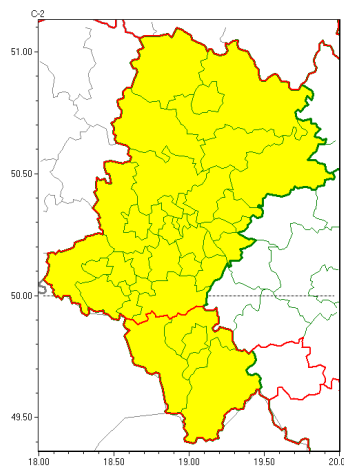

Zasięg ostrzeżeń w województwie

Oblodzenie
2022-04-16 11:46

Przymrozki
2022-04-16 11:46

WOJEWÓDZTWO ŁÓDZKIE
OSTRZEŻENIA METEOROLOGICZNE ZBIORCZO NR 66
WYKAZ OBSZARÓW ZUJCIANYCH OSTRZEŻENIAMI
o godz. 11:46 dnia 16.04.2022

Zjawisko/Stopień zagrożenia	Oblodzenie/1
Obszar (w nawiasie numer ostrzeżenia dla powiatu)	powiaty: bielski(49), Bielsko-Biała(48), cieszyński(53), żywiecki(53)
Ważność	od godz. 19:00 dnia 16.04.2022 do godz. 08:00 dnia 17.04.2022
Prawdopodobieństwo	80%
Przebieg	Prognozuje się zamarzanie mokrej nawierzchni dróg i chodników po opadach deszczu, deszczu ze śniegiem i mokrego śniegu powodujących ich oblodzenie. Temperatura minimalna około -4°C, temperatura minimalna przy gruncie około -6°C.
SMS	IMGW-PIB OSTRZEŻENIA: OBLODZENIE/1 Łódzkie (4 powiaty) od 19:00/16.04 do 08:00/17.04.2022 temp. min. około -4 st., przy gruncie do -6 st., śniegiem. Dotyczy powiatów: bielski, Bielsko-Biała, cieszyński i żywiecki.
RSO	Woj. Łódzkie (4 powiaty), IMGW-PIB wydał ostrzeżenie pierwszego stopnia o oblodzeniu
Uwagi	Brak.
Zjawisko/Stopień zagrożenia	Przymrozki/1
Obszar (w nawiasie numer ostrzeżenia dla powiatu)	powiaty: bielski(50), Bielsko-Biała(49), cieszyński(54), żywiecki(54)
Ważność	od godz. 19:00 dnia 16.04.2022 do godz. 08:00 dnia 17.04.2022
Prawdopodobieństwo	80%