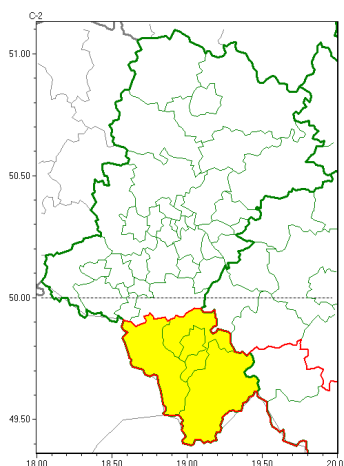

Zasięg ostrzeżeń w województwie

Przymrozki
2022-04-20 11:59

WOJEWÓDZTWO ŁĄSKIE
OSTRZEŻENIA METEOROLOGICZNE ZBIORCZO NR 70
WYKAZ OBSZARÓW ZUCIENIA OSTRZEŻENIA
o godz. 11:59 dnia 20.04.2022

Zjawisko/Stopień zagrożenia	Przymrozki/1
Obszar (w nawiasie numer ostrzeżenia dla powiatu)	powiaty: bielski(53), Bielsko-Biała(52), cieszyński(58), żywiecki(58)
Ważność	od godz. 22:00 dnia 20.04.2022 do godz. 07:00 dnia 21.04.2022
Prawdopodobieństwo	80%
Przebieg	Miejscami prognozowany jest spadek temperatury powietrza do około -2°C, przy gruncie do -4°C.
SMS	IMGW-PIB OSTRZEŻENIA: PRZYMROZKI/1 Łąskie (4 powiaty) od 22:00/20.04 do 07:00/21.04.2022 temp. min -2 st., przy gruncie -4 st. Dotyczy powiatów: bielski, Bielsko-Biała, cieszyński i żywiecki.
RSO	Woj. Łąskie (4 powiaty), IMGW-PIB wydał ostrzeżenie pierwszego stopnia o przymrozkach
Uwagi	Brak.
Dyrektor synoptyk IMGW-PIB	Piotr Wałach