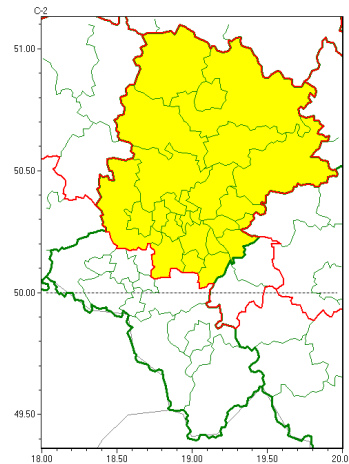

Zasięg ostrzeżeń w województwie

Burze z gradem
2022-05-21 05:49

Silny wiatr
2022-05-21 05:49

WOJEWÓDZTWO Ł SKIE
OSTRZE ŹNIENIA METEOROLOGICZNE ZBIORCZO NR 89
WYKAZ OBOWIĄZUJĄCYCH OSTRZEŹNI
o godz. 05:49 dnia 21.05.2022

Zjawisko/Stopień zagrożenia	Burze z gradem/1 ODWOŁANIE
Obszar (w nawiasie numer ostrzeżenia dla powiatu)	powiaty: bielski(60), Bielsko-Biała(58), cieszyński(67), pszczyński(41), żywiecki(67)
Czas odwołania	godz. 05:49 dnia 21.05.2022
Przyczyna	Zjawisko zakończyło się
SMS	IMGW-PIB INFORMUJE: BURZE Z GRADEM/- 1 łskie (5 powiatów) 05:49/21.05.2022 ZJAWISKO ZAKOŃCZYŁO SIĘ. Dotyczy powiatów: bielski, Bielsko-Biała, cieszyński, pszczyński i żywiecki.
RSO	Woj. łskie (0 powiatów), IMGW-PIB odwołał ostrzeżenie pierwszego stopnia o burzach z gradem
Uwagi	Brak
Zjawisko/Stopień zagrożenia	Silny wiatr/1
Obszar (w nawiasie numer ostrzeżenia dla powiatu)	powiaty: białski(43), bieruńsko-lędziński(40), Bytom(40), Chorzów(39), Częstochowa(42), częstochowski(42), Dąbrowa Górnicza(43), Gliwice(40), gliwicki(40), Jaworzno(41), Katowice(39), kłobucki(42), lubliniecki(41), mikołowski(39), Mysłowice(40), myszkowski(42), Piekary Śląskie(41), Ruda Śląska(39), Siemianowice Śląskie(40), Sosnowiec(42), wiatrychłowski(39), tarnogórski(42), Tychy(39), Zabrze(39), zawierciański(43)
Ważność	od godz. 04:00 dnia 21.05.2022 do godz. 16:00 dnia 21.05.2022