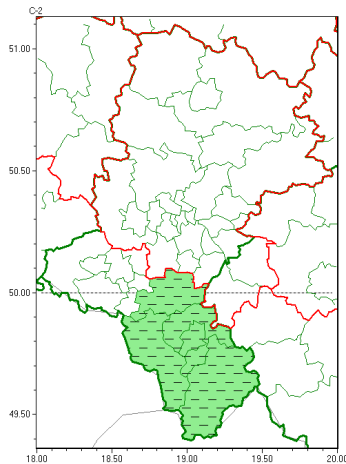

Zasięg ostrzeżeń w województwie

Burze z gradem
2022-05-21 05:49

Silny wiatr
2022-05-21 05:49

WOJEWÓDZTWO Ł SKIE
OSTRZE ŹNIENIA METEOROLOGICZNE ZBIORCZO NR 89
WYKAZ OBOWIĄZUJĄCYCH OSTRZEŹNI
o godz. 05:49 dnia 21.05.2022

Zjawisko/Stopień zagrożenia	Burze z gradem/1 ODWOŁANIE
Obszar (w nawiasie numer ostrzeżenia dla powiatu)	powiaty: bielski(60), Bielsko-Biała(58), cieszyński(67), pszczyński(41), żywiecki(67)
Czas odwołania	godz. 05:49 dnia 21.05.2022
Przyczyna	Zjawisko zakończyło się
SMS	IMGW-PIB INFORMUJE: BURZE Z GRADEM/- 1 łskie (5 powiatów) 05:49/21.05.2022 ZJAWISKO ZAKOŃCZYŁO SIĘ. Dotyczy powiatów: bielski, Bielsko-Biała, cieszyński, pszczyński i żywiecki.
RSO	Woj. łskie (0 powiatów), IMGW-PIB odwołał ostrzeżenie pierwszego stopnia o burzach z gradem
Uwagi	Brak
Zjawisko/Stopień zagrożenia	Silny wiatr/1
Obszar (w nawiasie numer ostrzeżenia dla powiatu)	powiaty: białski(43), bieruńsko-lędziński(40), Bytom(40), Chorzów(39), Częstochowa(42), częstochowski(42), Dąbrowa Górnicza(43), Gliwice(40), gliwicki(40), Jaworzno(41), Katowice(39), kłobucki(42), lubliniecki(41), mikołowski(39), Mysłowice(40), myszkowski(42), Piekary Śląskie(41), Ruda Śląska(39), Siemianowice Śląskie(40), Sosnowiec(42), wiatrychłowski(39), tarnogórski(42), Tychy(39), Zabrze(39), zawierciański(43)
Ważność	od godz. 04:00 dnia 21.05.2022 do godz. 16:00 dnia 21.05.2022