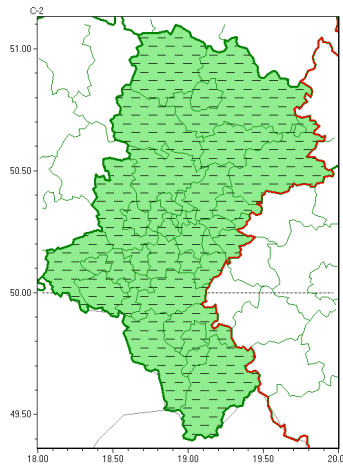

Zasięg ostrzeżeń w województwie

Burze z gradem
2022-07-26 16:04

WOJEWÓDZTWO ŁÓDZKIE
OSTRZEŻENIA METEOROLOGICZNE ZBIORCZO NR 139
WYKAZ OBSZARÓW ZUJCIANYCH OSTRZEŻENIAMI
o godz. 16:04 dnia 26.07.2022

Zjawisko/Stopień zagrożenia	Burze z gradem/1 ODWOŁANIE
Obszar (w nawiasie numer ostrzeżenia dla powiatu)	powiaty: białski(63), bielski(79), Bielsko-Biała(77), bieruńsko-lędziński(59), Bytom(58), Chorzów(57), cieszyński(85), Czajkowska(64), czajkowski(64), Dąbrowa Górnicza(63), Gliwice(58), gliwicki(59), Jastrzębie-Zdrój(59), Jaworzno(61), Katowice(58), kłobucki(63), lubliniecki(63), mikołowski(58), Mysłowice(60), myszkowski(63), Piekary Śląskie(59), pszczyński(59), raciborski(58), Ruda Śląska(57), rybnicki(58), Rybnik(58), Siemianowice Śląskie(58), Sosnowiec(62), Siewichów(57), tarnogórski(62), Tychy(58), wodzisławski(59), Zabrze(57), zawierciański(64), żywiecki(86)
Czas odwołania	godz. 16:04 dnia 26.07.2022
Przyczyna	Zjawisko zakończyło się
SMS	IMGW-PIB INFORMUJE: BURZE Z GRADEM/- Śląskie (wszystkie powiaty) 16:04/26.07.2022 ZJAWISKO ZAKOŃCZYŁO SIĘ. Dotyczy powiatów: wszystkie powiaty.
RSO	Woj. Łódzkie (0 powiatów), IMGW-PIB odwołał ostrzeżenie pierwszego stopnia o burzach z gradem
Uwagi	Brak