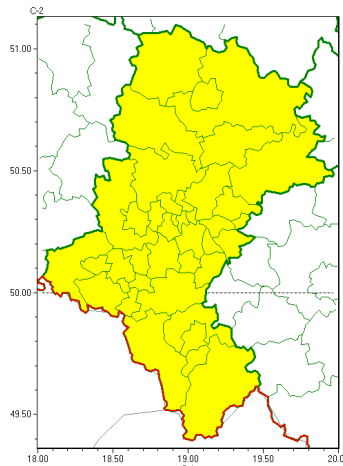

Zasięg ostrzeżeń w województwie

Burze z gradem  
2022-08-15 05:52

**WOJEWÓDZTWO ŁÓDZKIE**  
**OSTRZEŻENIA METEOROLOGICZNE ZBIORCZO NR 154**  
**WYKAZ OBOWIĄZUJĄCYCH OSTRZEŻEŃ**  
**o godz. 05:52 dnia 15.08.2022**

<b>Zjawisko/Stopień zagrożenia</b>	Burze z gradem/1
<b>Obszar (w nawiasie numer ostrzeżenia dla powiatu)</b>	powiaty: białski(69), bielski(86), Bielsko-Biała(84), białski(65), Bytom(64), Chorzów(63), cieszyński(92), Częstochowa(71), częstochowski(71), Dąbrowa Górnicza(69), Gliwice(65), gliwicki(66), Jastrzębie-Zdrój(66), Jaworzno(67), Katowice(64), kłobucki(70), lubliniecki(70), mikołowski(64), Mysłowice(66), myszkowski(69), Piekary Śląskie(65), pszczyński(66), raciborski(66), Ruda Śląska(63), rybnicki(66), Rybnik(66), Siemianowice Śląskie(64), Sosnowiec(68), Siewierz(63), tarnogórski(69), Tychy(64), wodzisławski(67), Zabrze(63), zawierciański(70), żywiecki(93)
<b>Ważność</b>	od godz. 14:00 dnia 15.08.2022 do godz. 24:00 dnia 15.08.2022
<b>Prawdopodobieństwo</b>	80%
<b>Przebieg</b>	Prognozowane są burze, którym miejscami będą towarzyszyć silne opady deszczu od 20 mm do 35 mm oraz porywy wiatru do 70 km/h. Miejscami grad.
<b>SMS</b>	IMGW-PIB OSTRZEŻENIA: BURZE Z GRADEM/1 Łódzkie (wszystkie powiaty) od 14:00/15.08 do 24:00/15.08.2022 deszcz 35 mm, grad, porywy 70 km/h. Dotyczy powiatów: wszystkie powiaty.
<b>RSO</b>	Woj. łódzkie (wszystkie powiaty), IMGW-PIB wydał ostrzeżenie pierwszego stopnia o burzach z gradem
<b>Uwagi</b>	Brak.