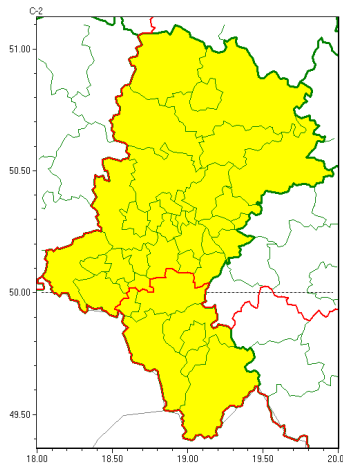

Zasięg ostrzeżeń w województwie

Burze z gradem
2022-08-28 05:32

WOJEWÓDZTWO ŁÓDZKIE
OSTRZEŻENIA METEOROLOGICZNE ZBIORCZO NR 181
WYKAZ OBSZARÓW ZUJCIANYCH OSTRZEŻENIAMI
o godz. 05:32 dnia 28.08.2022

| | |
|--|--|
| Zjawisko/Stopień zagrożenia | Burze z gradem/1 |
| Obszar (w nawiasie numer ostrzeżenia dla powiatu) | powiaty: białski(81), białski(81), białski(81), Bytom(76), Chorzów(75), Częstochowa(82), częstochowski(82), Dąbrowa Górnicza(81), Gliwice(77), gliwicki(78), Jaworzno(79), Katowice(76), kłobucki(82), lubliniecki(82), mikołowski(76), Mysłowice(78), myszkowski(80), Piekary Łódzkie(77), raciborski(78), Ruda Łódzka(75), rybnicki(78), Rybnik(78), Siemianowice Łódzkie(76), Sosnowiec(80), wiatrychów(75), tarnogórski(82), Tychy(77), wodzisławski(79), Zabrze(76), zawierciański(81), zory(77) |
| Ważność | od godz. 15:00 dnia 28.08.2022 do godz. 04:00 dnia 29.08.2022 |
| Prawdopodobieństwo | 80% |
| Przebieg | Prognozowane są burze, którym miejscami będą towarzyszyły silne opady deszczu od 25 mm do 35 mm oraz porywy wiatru do 70 km/h. Miejscami grad. |
| SMS | IMGW-PIB OSTRZEŻENIA: BURZE Z GRADEM/1 Łódzkie (30 powiatów) od 15:00/28.08 do 04:00/29.08.2022 deszcz 35 mm, grad, porywy 70 km/h. Dotyczy powiatów: białski, białski, białski, Bytom, Chorzów, Częstochowa, częstochowski, Dąbrowa Górnicza, Gliwice, gliwicki, Jaworzno, Katowice, kłobucki, lubliniecki, mikołowski, Mysłowice, myszkowski, Piekary Łódzkie, raciborski, Ruda Łódzka, rybnicki, Rybnik, Siemianowice Łódzkie, Sosnowiec, wiatrychów, tarnogórski, Tychy, wodzisławski, Zabrze, zawierciański i zory. |
| RSO | Woj. Łódzkie (30 powiatów), IMGW-PIB wydał ostrzeżenie pierwszego stopnia o burzach z gradem |
| Uwagi | Brak. |