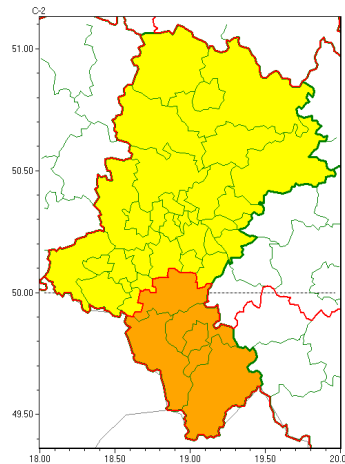

Zasięg ostrzeżeń w województwie

Burze z gradem
2022-08-23 05:47

WOJEWÓDZTWO ŁÓDZKIE
OSTRZEŻENIA METEOROLOGICZNE ZBIORCZO NR 174
WYKAZ OBSZARÓW ZUCIANYCH OSTRZEŻENIAMI
o godz. 05:47 dnia 23.08.2022

Zjawisko/Stopień zagrożenia	Burze z gradem/2
Obszar (w nawiasie numer ostrzeżenia dla powiatu)	powiaty: bielski(93), Bielsko-Biała(91), cieszyński(99), pszczyński(73), żywiecki(100)
Ważność	od godz. 12:00 dnia 23.08.2022 do godz. 24:00 dnia 23.08.2022
Prawdopodobieństwo	80%
Przebieg	Prognozowane są burze, którym miejscami będą towarzyszyć silne opady deszczu od 30 mm do 45 mm oraz porywy wiatru do 70 km/h. Miejscami grad.
SMS	IMGW-PIB OSTRZEŻENIA: BURZE Z GRADEM/2 Łódzkie (5 powiatów) od 12:00/23.08 do 24:00/23.08.2022 deszcz 45 mm, grad, porywy 70 km/h. Dotyczy powiatów: bielski, Bielsko-Biała, cieszyński, pszczyński i żywiecki.
RSO	Woj. Łódzkie (5 powiatów), IMGW-PIB wydał ostrzeżenia drugiego stopnia o burzach z gradem
Uwagi	Brak.
Zjawisko/Stopień zagrożenia	Burze z gradem/1
Obszar (w nawiasie numer ostrzeżenia dla powiatu)	powiaty: białski(77), białski(73), Bytom(72), Chorzów(71), Częstochowa(79), częstochowski(79), Dąbrowa Górnicza(77), Gliwice(73), gliwicki(74), Jastrzębie-Zdrój(73), Jaworzno(75), Katowice(72), kłobucki(78), lubliniecki(78), mikołowski(71), Mysłowice(74), myszkowski(77), Piekary Łódzkie(73), raciborski(73), Ruda Łódzka(71), rybnicki(73), Rybnik(73), Siemianowice Łódzkie(72), Sosnowiec(76), wiatrychów(71), tarnogórski(78), Tychy(72), wodzisławski(74), Zabrze(72), zawierciański(78), żary(72)