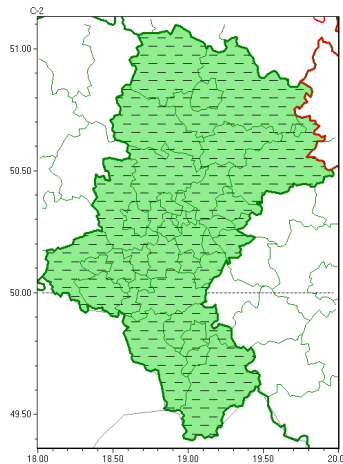

Zasięg ostrzeżeń w województwie

Burze z gradem  
2022-08-24 23:08

**WOJEWÓDZTWO ŁĄSKIE**  
**OSTRZEŻENIA METEOROLOGICZNE ZBIORCZO NR 176**  
**WYKAZ OBSZARÓW ZUJCIANYCH OSTRZEŻENIAMI**  
**o godz. 23:08 dnia 24.08.2022**

<b>Zjawisko/Stopień zagrożenia</b>	Burze z gradem/1 ODWOŁANIE
<b>Obszar (w nawiasie numer ostrzeżenia dla powiatu)</b>	powiaty: raciborski(74)
<b>Czas odwołania</b>	godz. 23:08 dnia 24.08.2022
<b>Przyczyna</b>	Zjawisko nie wystąpiło.
<b>SMS</b>	IMGW-PIB INFORMUJE: BURZE Z GRADEM/- 1 łaskie (1 powiat) 23:08/24.08.2022 ZJAWISKO NIE WYSTĄPIŁO. Dotyczy powiatów: raciborski.
<b>RSO</b>	Woj. 1 łaskie (0 powiatów), IMGW-PIB odwołał ostrzeżenie pierwszego stopnia o burzach z gradem
<b>Uwagi</b>	Brak
<b>Zjawisko/Stopień zagrożenia</b>	Burze z gradem/2 ODWOŁANIE
<b>Obszar (w nawiasie numer ostrzeżenia dla powiatu)</b>	powiaty: białski(78), bielski(94), Bielsko-Biała(92), bieruńsko-łódzki(74), Bytom(73), Chorzów(72), cieszyński(100), Cz. st. chł.(80), cz. st. chł.(80), D. br. Górnica(78), Gliwice(74), gliwicki(75), Jastrzębie-Zdrój(74), Jaworzno(76), Katowice(73), kłobucki(79), lubliniecki(79), mikołowski(72), Mysłowice(75), myszkowski(78), Piekary 1 łaskie(74), pszczyński(74), Ruda 1 łaskie(72), rybnicki(74), Rybnik(74), Siemianowice 1 łaskie(73), Sosnowiec(77), w. tochl.(72), tarnogórski(79), Tychy(73), wodzisławski(75), Zabrze(73), zawierciański(79), żywiecki(101)
<b>Czas odwołania</b>	godz. 23:07 dnia 24.08.2022