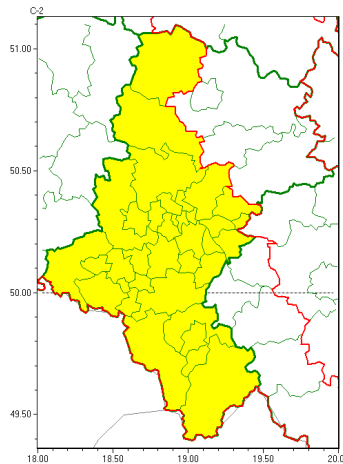

Zasięg ostrzeżeń w województwie

Burze z gradem
2022-08-25 05:27

WOJEWÓDZTWO ŁĄSKIE
OSTRZEŻENIA METEOROLOGICZNE ZBIORCZO NR 177
WYKAZ OBSZARÓW ZUJCIANYCH OSTRZEŻENIAMI
o godz. 05:27 dnia 25.08.2022

Zjawisko/Stopień zagrożenia	Burze z gradem/1
Obszar (w nawiasie numer ostrzeżenia dla powiatu)	powiaty: białski(79), bielski(95), Bielsko-Biała(93), bieruńsko-lędziński(75), Bytom(74), Chorzów(73), cieszyński(101), Dąbrowa Górnicza(79), Gliwice(75), gliwicki(76), Jastrzębie-Zdrój(75), Jaworzno(77), Katowice(74), kłobucki(80), lubliniecki(80), mikołowski(73), Mysłowice(76), Piekary Śląskie(75), pszczyński(75), raciborski(75), Rudawy Karpackie(73), rybnicki(75), Rybnik(75), Siemianowice Śląskie(74), Sosnowiec(78), Siewierz(73), tarnogórski(80), Tychy(74), wodzisławski(76), Zabrze(74), Żory(74), żywiecki(102)
Ważność	od godz. 14:00 dnia 25.08.2022 do godz. 22:00 dnia 25.08.2022
Prawdopodobieństwo	75%
Przebieg	Prognozowane są burze, którym miejscami będą towarzyszyć silne opady deszczu od 20 mm do 30 mm oraz porywy wiatru do 70 km/h. Miejscami grad.
SMS	IMGW-PIB OSTRZEŻENIA: BURZE Z GRADEM/1 Łąskie (32 powiatów) od 14:00/25.08 do 22:00/25.08.2022 deszcz 30 mm, grad, porywy 70 km/h. Dotyczy powiatów: białski, bielski, Bielsko-Biała, bieruńsko-lędziński, Bytom, Chorzów, cieszyński, Dąbrowa Górnicza, Gliwice, gliwicki, Jastrzębie-Zdrój, Jaworzno, Katowice, kłobucki, lubliniecki, mikołowski, Mysłowice, Piekary Śląskie, pszczyński, raciborski, Rudawy Karpackie, rybnicki, Rybnik, Siemianowice Śląskie, Sosnowiec, Siewierz, tarnogórski, Tychy, wodzisławski, Zabrze, Żory i żywiecki.
RSO	Woj. Łąskie (32 powiatów), IMGW-PIB wydał ostrzeżenie pierwszego stopnia o burzach z gradem