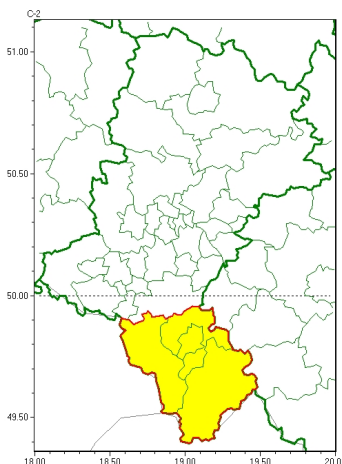

Zasięg ostrzeżeń w województwie

Gęsta mgła
2022-11-29 22:08

WOJEWÓDZTWO LUBUSKIE
OSTRZEŻENIA METEOROLOGICZNE ZBIORCZO NR 230
WYKAZ OBSZARÓW ZIĘCZOSTRZEŻENIA
o godz. 22:08 dnia 29.11.2022

Zjawisko/Stopień zagrożenia	Gęsta mgła/1
Obszar (w nawiasie numer ostrzeżenia dla powiatu)	powiaty: bielski(118), Bielsko-Biała(116), cieszyński(124), żywiecki(125)
Ważność	od godz. 22:30 dnia 29.11.2022 do godz. 08:00 dnia 30.11.2022
Prawdopodobieństwo	90%
Przebieg	Obserwuje i prognozuje się gęste mgły, w zasięgu których widzialność miejscami od 50 m do 200 m.
SMS	IMGW-PIB OSTRZEŻENIA: MGŁA/1 Lubuskie (4 powiaty) od 22:30/29.11 do 08:00/30.11.2022 widzialność 50 m. Dotyczy powiatów: bielski, Bielsko-Biała, cieszyński i żywiecki.
RSO	Woj. Lubuskie (4 powiaty), IMGW-PIB wydał ostrzeżenie pierwszego stopnia o silnych mgłach
Uwagi	Brak.