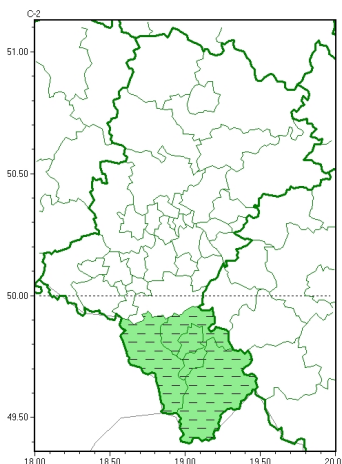

Zasięg ostrzeżeń w województwie

Gęsta mgła
2022-11-30 05:19

WOJEWÓDZTWO LUBUSKIE
OSTRZEŻENIA METEOROLOGICZNE ZBIORCZO NR 231
WYKAZ OBSZARÓW ZJAWISKA GĘSTYCH MGŁ
o godz. 05:19 dnia 30.11.2022

Zjawisko/Stopień zagrożenia	Gęsta mgła/1 ODWOŁANIE
Obszar (w nawiasie numer ostrzeżenia dla powiatu)	powiaty: bielski(118), Bielsko-Biała(116), cieszyński(124), żywiecki(125)
Czas odwołania	godz. 05:19 dnia 30.11.2022
Przyczyna	Zjawisko zakończyło się
SMS	IMGW-PIB INFORMUJE: MGŁA/- Lubuskie (4 powiaty) 05:19/30.11.2022 ZJAWISKO ZAKOŃCZYŁO SIĘ. Dotyczy powiatów: bielski, Bielsko-Biała, cieszyński i żywiecki.
RSO	Woj. Lubuskie (4 powiaty), IMGW-PIB odwołał ostrzeżenie pierwszego stopnia o silnych mgłach
Uwagi	Brak