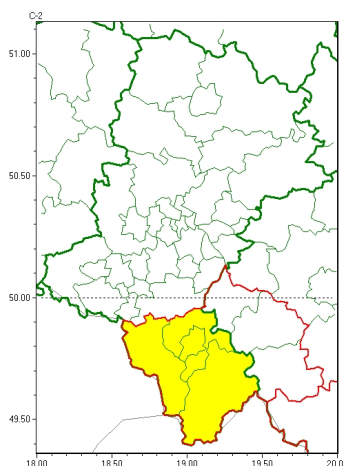

### Zasięg ostrzeżeń w województwie

Intensywne opady śniegu  
2022-12-16 22:57

**WOJEWÓDZTWO ŁÓDZKIE**  
**OSTRZEŻENIA METEOROLOGICZNE ZBIORCZO NR 248**  
**WYKAZ OBSZARÓW Z CYCHOSTRZEŻENIAMI**  
**o godz. 22:57 dnia 16.12.2022**

Zjawisko/Stopień zagrożenia	Intensywne opady śniegu/1
Obszar (w nawiasie numer ostrzeżenia dla powiatu)	powiaty: bielski(130), Bielsko-Biała(128), cieszyński(136), ywiecki(137)
Ważność	od godz. 00:00 dnia 17.12.2022 do godz. 15:00 dnia 18.12.2022
Prawdopodobieństwo	80%
Przebieg	Prognozowane są opady śniegu powodujące przyrost pokrywy śnieżnej o 10 cm do 15 cm, lokalnie do 20 cm.
SMS	IMGW-PIB OSTRZEŻENIA: NIEG/1 Łódzkie (4 powiaty) od 00:00/17.12 do 15:00/18.12.2022 przyrost pokrywy do 20 cm. Dotyczy powiatów: bielski, Bielsko-Biała, cieszyński i ywiecki.
RSO	Woj. Łódzkie (4 powiaty), IMGW-PIB wydał ostrzeżenie pierwszego stopnia o intensywnych opadach śniegu
Uwagi	Brak.