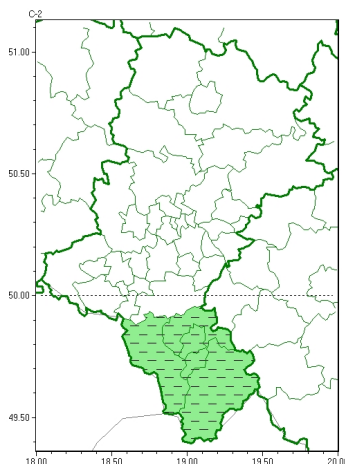

Zasięg ostrzeżeń w województwie

Silny wiatr
2022-12-31 06:18

WOJEWÓDZTWO ŁÓDZKIE
OSTRZEŻENIA METEOROLOGICZNE ZBIORCZO NR 264
WYKAZ OBSZARÓW Z CYCHOSTRZEŻENIAMI
o godz. 06:18 dnia 31.12.2022

Zjawisko/Stopień zagrożenia	Silny wiatr/1 ODWOŁANIE
Obszar (w nawiasie numer ostrzeżenia dla powiatu)	powiaty: bielski(136), Bielsko-Biała(134), cieszyński(142), żywiecki(143)
Czas odwołania	godz. 06:17 dnia 31.12.2022
Przyczyna	Zjawisko zakończyło się
SMS	IMGW-PIB INFORMUJE: WIATR/- Łódzkie (4 powiaty) 06:17/31.12.2022 ZJAWISKO ZAKOŃCZYŁO SIĘ. Dotyczy powiatów: bielski, Bielsko-Biała, cieszyński i żywiecki.
RSO	Woj. Łódzkie (4 powiaty), IMGW-PIB odwołał ostrzeżenie pierwszego stopnia o silnym wietrze
Uwagi	Brak