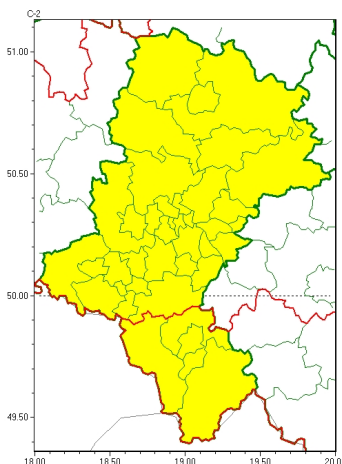

Zasięg ostrzeżeń w województwie

Opady marznące
2023-01-22 10:35

WOJEWÓDZTWO ŁĄSKIE
OSTRZEŻENIA METEOROLOGICZNE ZBIORCZO NR 19
WYKAZ OBSZARÓW NA CYCHOSTRZEŻENIE
o godz. 10:35 dnia 22.01.2023

Zjawisko/Stopień zagrożenia	Opady marznące/1
Obszar (w nawiasie numer ostrzeżenia dla powiatu)	powiaty: białski(5), bieruńsko-łódzki(5), Bytom(4), Chorzów(4), Częstochowa(4), częstochowski(4), Dąbrowa Górnicza(5), Gliwice(4), gliwicki(4), Jastrzębie-Zdrój(8), Jaworzno(5), Katowice(4), kłobucki(4), lubliniecki(4), mikołowski(4), Mysłowice(5), myszkowski(4), Piekary Łąskie(4), pszczyński(7), raciborski(6), Rudzińska(4), rybnicki(6), Rybnik(6), Siemianowice Łąskie(4), Sosnowiec(5), witochłowice(4), tarnogórski(4), Tychy(5), wodzisławski(6), Zabrze(4), zawierciański(5), Żory(6)
Ważność	od godz. 15:00 dnia 22.01.2023 do godz. 09:00 dnia 23.01.2023
Prawdopodobieństwo	80%
Przebieg	Prognozowane są słabe opady marznące deszczu lub młotki powodujące gołoledź.
SMS	IMGW-PIB OSTRZEŻENIA: MARZNIĄCE OPADY/1 Łąskie (32 powiatów) od 15:00/22.01 do 09:00/23.01.2023 marznące opady, drogi liskie. Dotyczy powiatów: białski, bieruńsko-łódzki, Bytom, Chorzów, Częstochowa, częstochowski, Dąbrowa Górnicza, Gliwice, gliwicki, Jastrzębie-Zdrój, Jaworzno, Katowice, kłobucki, lubliniecki, mikołowski, Mysłowice, myszkowski, Piekary Łąskie, pszczyński, raciborski, Rudzińska, rybnicki, Rybnik, Siemianowice Łąskie, Sosnowiec, witochłowice, tarnogórski, Tychy, wodzisławski, Zabrze, zawierciański i Żory.
RSO	Woj. Łąskie (32 powiatów), IMGW-PIB wydał ostrzeżenie pierwszego stopnia o opadach marznących
Uwagi	Brak.
Zjawisko/Stopień zagrożenia	Opady marznące/1