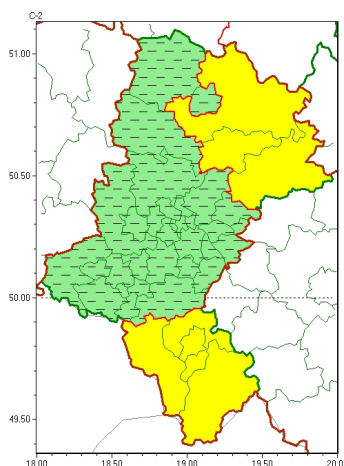

Zasięg ostrzeżeń w województwie

Intensywne opady śniegu
2023-02-03 06:41

WOJEWÓDZTWO ŁÓDZKIE
OSTRZEŻENIA METEOROLOGICZNE ZBIORCZO NR 34
WYKAZ OBSZARÓW ZJAWISKA CYCHOSTRZEŻENIA
o godz. 06:41 dnia 03.02.2023

Zjawisko/Stopień zagrożenia	Intensywne opady śniegu/1 ODWOŁANIE
Obszar (w nawiasie numer ostrzeżenia dla powiatu)	powiaty: białski(9), białski(10), Bytom(7), Chorzów(7), Częstochowa(9), Dąbrowa Górnicza(9), Gliwice(7), gliwicki(7), Jastrzębie-Zdrój(12), Jaworzno(9), Katowice(7), kłobucki(9), lubliniecki(8), mikołowski(8), Mysłowice(8), Piekary Śląskie(7), pszczyński(12), raciborski(10), Ruda Śląska(7), rybnicki(10), Rybnik(10), Siemianowice Śląskie(7), Sosnowiec(8), wiatryk(7), tarnogórski(8), Tychy(9), wodzisławski(10), Zabrze(7), Żory(10)
Czas odwołania	godz. 06:41 dnia 03.02.2023
Przyczyna	Zjawisko nie wystąpi.
SMS	IMGW-PIB INFORMUJE: NIEG/1 łódzkie (29 powiatów) 06:41/03.02.2023 ZJAWISKO NIE WYSTĄPI. Dotyczy powiatów: białski, białski, Bytom, Chorzów, Częstochowa, Dąbrowa Górnicza, Gliwice, gliwicki, Jastrzębie-Zdrój, Jaworzno, Katowice, kłobucki, lubliniecki, mikołowski, Mysłowice, Piekary Śląskie, pszczyński, raciborski, Ruda Śląska, rybnicki, Rybnik, Siemianowice Śląskie, Sosnowiec, wiatryk, tarnogórski, Tychy, wodzisławski, Zabrze i Żory.
RSO	Woj. łódzkie (0 powiatów), IMGW-PIB odwołał ostrzeżenie pierwszego stopnia o intensywnych opadach śniegu
Uwagi	Opady śniegu będą występować, jednak z mniejszym natężeniem niż prognozowano.
Zjawisko/Stopień zagrożenia	Intensywne opady śniegu/1
Obszar (w nawiasie numer ostrzeżenia dla powiatu)	powiaty: bielski(18), Bielsko-Biała(18), cieszyński(18), częstochowski(9), myszkowski(9), zawierciański(10), ywiecki(18)