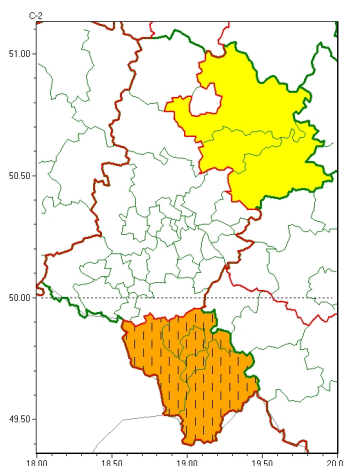

Zasięg ostrzeżeń w województwie

Intensywne opady śniegu
2023-02-03 12:44

WOJEWÓDZTWO ŁĄSKIE
OSTRZEŻENIA METEOROLOGICZNE ZBIORCZO NR 35
WYKAZ OBSZARÓW ZIEMOCHŁODNYCH
o godz. 12:44 dnia 03.02.2023

Zjawisko/Stopień zagrożenia	Intensywne opady śniegu/2 ZMIANA
Obszar (w nawiasie numer ostrzeżenia dla powiatu)	powiaty: bielski(18), Bielsko-Biała(18), cieszyński(18), żywiecki(18)
Ważność	od godz. 12:44 dnia 03.02.2023 do godz. 15:00 dnia 04.02.2023
Prawdopodobieństwo	80%
Przebieg	Prognozowane są opady śniegu powodujące miejscami przyrost pokrywy śnieżnej o 20 cm do 35 cm.
SMS	IMGW-PIB OSTRZEŻENIA: NIEG/2 Łąskie (4 powiaty) od 12:44/03.02 do 15:00/04.02.2023 przyrost pokrywy 35 cm. Dotyczy powiatów: bielski, Bielsko-Biała, cieszyński i żywiecki.
RSO	Woj. Łąskie (4 powiaty), IMGW-PIB wydał ostrzeżenie drugiego stopnia o intensywnych opadach śniegu
Uwagi	Brak.
Zjawisko/Stopień zagrożenia	Intensywne opady śniegu/1
Obszar (w nawiasie numer ostrzeżenia dla powiatu)	powiaty: cz. stochowski(9), myszkowski(9), zawierciański(10)
Ważność	od godz. 11:00 dnia 03.02.2023 do godz. 21:00 dnia 03.02.2023
Prawdopodobieństwo	80%
Przebieg	Prognozowane są opady śniegu powodujące przyrost pokrywy śnieżnej o około 10 cm.

SMS	IMGW-PIB OSTRZEGA: NIEG/1 1skie (3 powiaty) od 11:00/03.02 do 21:00/03.02.2023 przyrost pokrywy około 10 cm. Dotyczy powiatów: cz. stochowski, myszkowski i zawierciański.
RSO	Woj. 1skie (3 powiaty), IMGW-PIB wydał ostrzeżenie pierwszego stopnia o intensywnych opadach śniegu
Uwagi	Brak.