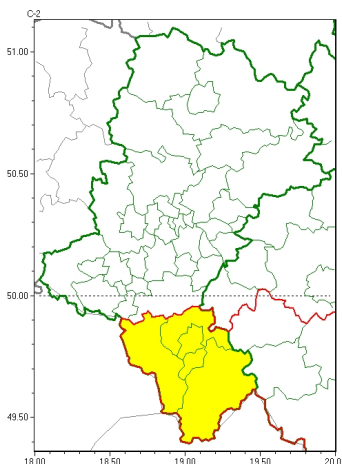

Zasięg ostrzeżeń w województwie

Oblodzenie
2023-02-19 09:05

WOJEWÓDZTWO LUBUSKIE
OSTRZEŻENIA METEOROLOGICZNE ZBIORCZO NR 51
WYKAZ OBSZARÓW ZUSIENIA CYCHOSTRZEŻENIA
o godz. 09:05 dnia 19.02.2023

Zjawisko/Stopień zagrożenia	Oblodzenie/1
Obszar (w nawiasie numer ostrzeżenia dla powiatu)	powiaty: bielski(27), Bielsko-Biała(25), cieszyński(27), żywiecki(27)
Ważność	od godz. 18:00 dnia 19.02.2023 do godz. 08:00 dnia 20.02.2023
Prawdopodobieństwo	90%
Przebieg	Prognozuje się zamarzanie mokrej nawierzchni dróg i chodników po opadach deszczu i deszczu ze mżawką powodującymi oblodzenie. Temperatura minimalna około -5°C , temperatura minimalna przy gruncie około -7°C .
SMS	IMGW-PIB OSTRZEŻENIA: OBLODZENIE/1 Lubuskie (4 powiaty) od 18:00/19.02 do 08:00/20.02.2023 temp. min. od -6°C do -4°C , przy gruncie do -7°C , lisko. Dotyczy powiatów: bielski, Bielsko-Biała, cieszyński i żywiecki.
RSO	Woj. Lubuskie (4 powiaty), IMGW-PIB wydał ostrzeżenie pierwszego stopnia o oblodzeniu
Uwagi	Brak.