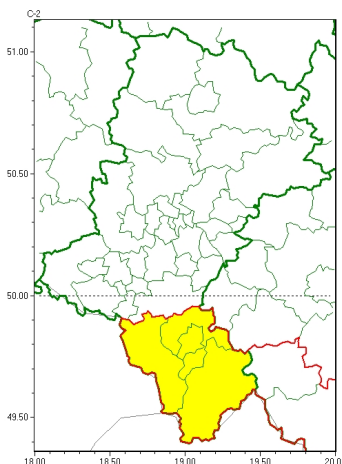

### Zasięg ostrzeżeń w województwie

Oblodzenie  
2023-02-25 11:51

**WOJEWÓDZTWO LUBUSKIE**  
**OSTRZEŻENIA METEOROLOGICZNE ZBIORCZO NR 54**  
**WYKAZ OBSZARÓW ZUSIĘGU OSTRZEŻENIA**  
**o godz. 11:51 dnia 25.02.2023**

Zjawisko/Stopień zagrożenia	Oblodzenie/1
Obszar (w nawiasie numer ostrzeżenia dla powiatu)	powiaty: bielski(29), Bielsko-Biała(26), cieszyński(29), żywiecki(29)
Ważność	od godz. 19:00 dnia 25.02.2023 do godz. 07:00 dnia 26.02.2023
Prawdopodobieństwo	80%
Przebieg	Miejscami prognozuje się zamarzanie mokrej nawierzchni dróg i chodników po opadach deszczu, deszczu ze śniegiem i mokrego śniegu powodujących ciężkie oblodzenie. Temperatura minimalna do około -5°C, temperatura minimalna przy gruncie do około -6°C. Ujemna temperatura utrzymuje się będzie przez kolejne 2-3 dni.
SMS	IMGW-PIB OSTRZEŻENIA: OBLODZENIE/1 Lubuskie (4 powiaty) od 19:00/25.02 do 07:00/26.02.2023 temp. min. do -5 st., przy gruncie do -6 st., lisko. Dotyczy powiatów: bielski, Bielsko-Biała, cieszyński i żywiecki.
RSO	Woj. Lubuskie (4 powiaty), IMGW-PIB wydał ostrzeżenie pierwszego stopnia o oblodzeniu
Uwagi	Brak.