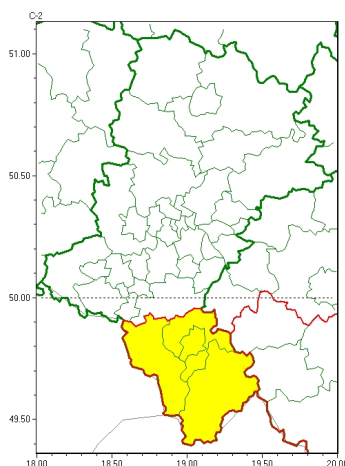

Zasięg ostrzeżeń w województwie

Silny wiatr  
2023-03-12 18:37

**WOJEWÓDZTWO LUBUSKIE**  
**OSTRZEŻENIA METEOROLOGICZNE ZBIORCZO NR 62**  
**WYKAZ OBSZARÓW ZUSIĘGOSTRZEŻENIA**  
**o godz. 18:37 dnia 12.03.2023**

Zjawisko/Stopień zagrożenia	Silny wiatr/1
Obszar (w nawiasie numer ostrzeżenia dla powiatu)	powiaty: bielski(33), Bielsko-Biała(30), cieszyński(34), żywiecki(34)
Ważność	od godz. 10:00 dnia 13.03.2023 do godz. 12:00 dnia 14.03.2023
Prawdopodobieństwo	90%
Przebieg	Prognozuje się wiatr o średniej prędkości od 30 km/h do 45 km/h, w porywach do 85 km/h, południowo-zachodni i południowy.
SMS	IMGW-PIB OSTRZEŻENIA: WIATR/1 Lubuskie (4 powiaty) od 10:00/13.03 do 12:00/14.03.2023 prędkość do 45 km/h, porywy do 85 km/h, SW i S. Dotyczy powiatów: bielski, Bielsko-Biała, cieszyński i żywiecki.
RSO	Woj. Lubuskie (4 powiaty), IMGW-PIB wydał ostrzeżenie pierwszego stopnia o silnym wietrze
Uwagi	Istnieje możliwość podniesienia stopnia ostrzeżenia na stopień drugi od północy we wtorek 14.03.2023.