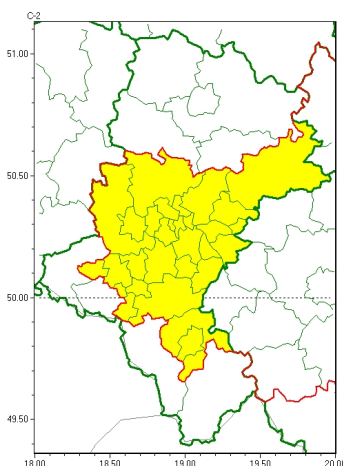

Zasięg ostrzeżeń w województwie

Przymrozki
2023-03-18 12:31

WOJEWÓDZTWO ŁÓDZKIE
OSTRZEŻENIA METEOROLOGICZNE ZBIORCZO NR 69
WYKAZ OBSZARÓW ZUSIĘGOSTRZEŻENIA
o godz. 12:31 dnia 18.03.2023

Zjawisko/Stopień zagrożenia	Przymrozki/1
Obszar (w nawiasie numer ostrzeżenia dla powiatu)	powiaty: białski(21), bielski(37), Bielsko-Biała(34), bieruńsko-lędziński(21), Bytom(19), Chorzów(19), Dąbrowa Górnicza(21), Gliwice(18), gliwicki(18), Jastrzębie-Zdrój(24), Jaworzno(20), Katowice(19), mikołowski(20), Mysłowice(19), Piekary Śląskie(19), pszczyński(24), Ruda Śląska(19), rybnicki(21), Rybnik(21), Siemianowice Śląskie(19), Sosnowiec(19), wiatrychów(19), tarnogórski(20), Tychy(21), Zabrze(19), zawierciański(23), żywiecki(22)
Ważność	od godz. 22:30 dnia 18.03.2023 do godz. 06:30 dnia 19.03.2023
Prawdopodobieństwo	90%
Przebieg	Prognozowany jest spadek temperatury powietrza do około -2°C, przy gruncie do -4°C.
SMS	IMGW-PIB OSTRZEŻENIA: PRZYMROZKI/1 Łódzkie (27 powiatów) od 22:30/18.03 do 06:30/19.03.2023 temp. min -2 st., przy gruncie -4 st. Dotyczy powiatów: białski, Bielsko-Biała, bieruńsko-lędziński, Bytom, Chorzów, Dąbrowa Górnicza, Gliwice, gliwicki, Jastrzębie-Zdrój, Jaworzno, Katowice, mikołowski, Mysłowice, Piekary Śląskie, pszczyński, Ruda Śląska, rybnicki, Rybnik, Siemianowice Śląskie, Sosnowiec, wiatrychów, tarnogórski, Tychy, Zabrze, zawierciański i żywiecki.
RSO	Woj. Łódzkie (27 powiatów), IMGW-PIB wydał ostrzeżenie pierwszego stopnia o przymrozkach
Uwagi	Brak.