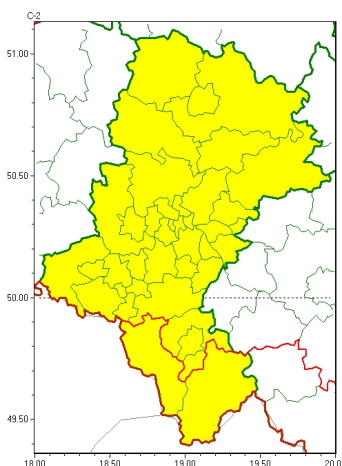

Zasięg ostrzeżeń w województwie

Przymrozki
2023-04-26 11:53

WOJEWÓDZTWO ŁÓDZKIE
OSTRZEŻENIA METEOROLOGICZNE ZBIORCZO NR 94
WYKAZ OBSZARÓW ZUSIĘGNIĘTYCH OSTRZEŻENIAMI
o godz. 11:53 dnia 26.04.2023

Zjawisko/Stopień zagrożenia	Przymrozki/1
Obszar (w nawiasie numer ostrzeżenia dla powiatu)	powiaty: cieszyński(55), żywiecki(54)
Ważność	od godz. 23:00 dnia 26.04.2023 do godz. 07:00 dnia 27.04.2023
Prawdopodobieństwo	80%
Przebieg	Prognozowany jest spadek temperatury powietrza od -3°C do -1°C , przy gruncie od -5°C do -3°C .
SMS	IMGW-PIB OSTRZEŻENIA: PRZYMROZKI/1 Łódzkie (2 powiaty) od 23:00/26.04 do 07:00/27.04.2023 temp. min -3°C st., przy gruncie -5°C st. Dotyczy powiatów: cieszyński i żywiecki.
RSO	Woj. Łódzkie (2 powiaty), IMGW-PIB wydał ostrzeżenie pierwszego stopnia o przymrozkach
Uwagi	Brak.
Zjawisko/Stopień zagrożenia	Przymrozki/1
Obszar (w nawiasie numer ostrzeżenia dla powiatu)	powiaty: białski(30), bielski(50), Bielsko-Biała(45), bieruńsko-lędziński(31), Bytom(28), Chorzów(28), Częstochowa(28), częstochowski(28), Dąbrowa Górnicza(30), Gliwice(26), gliwicki(26), Jastrzębie-Zdrój(33), Jaworzno(29), Katowice(28), kłobucki(28), lubliniecki(28), mikołowski(29), Mysłowice(28), myszkowski(30), Piekary Łódzkie(28), pszczyński(33), raciborski(27), Ruda Łódzka(28), rybnicki(30), Rybnik(30), Siemianowice Łódzkie(28), Sosnowiec(28), wiatryk(28), tarnogórski(29), Tychy(31), wodzisławski(29), Zabrze(28), zawierciański(33), zory(31)
Ważność	od godz. 01:00 dnia 27.04.2023 do godz. 07:00 dnia 27.04.2023