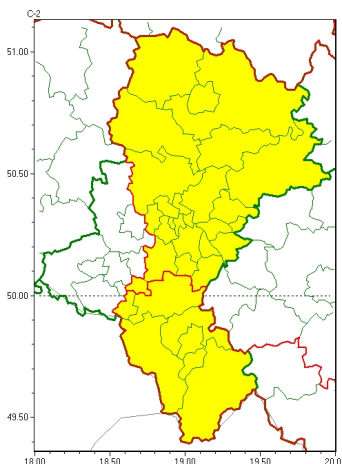

Zasięg ostrzeżeń w województwie

Przymrozki
2023-04-27 11:31

WOJEWÓDZTWO ŁĄSKIE OSTRZEŻENIA METEOROLOGICZNE ZBIORCZO NR 95 WYKAZ OBOWIĄZUJĄCYCH OSTRZEŻEŃ o godz. 11:31 dnia 27.04.2023

Zjawisko/Stopień zagrożenia	Przymrozki/1
Obszar (w nawiasie numer ostrzeżenia dla powiatu)	powiaty: białski(31), bieruńsko-lącki(32), Bytom(29), Chorzów(29), Częstochowa(29), częstochowski(29), Dąbrowa Górnicza(31), Jaworzno(30), Katowice(29), kłobucki(29), lubliniecki(29), miński(30), Mysłowice(29), myszkowski(31), Piekary Śląskie(29), Ruda Śląska(29), Siemianowice Śląskie(29), Sosnowiec(29), wietoszyce(29), tarnogórski(30), Tychy(32), Zabrze(29), zawierciański(34), żyry(32)
Ważność	od godz. 00:00 dnia 28.04.2023 do godz. 07:00 dnia 28.04.2023
Prawdopodobieństwo	80%
Przebieg	Prognozowany jest spadek temperatury powietrza do około -2°C , przy gruncie do -5°C .
SMS	IMGW-PIB OSTRZEŻEGA: PRZYMROZKI/1 Łąskie (24 powiatów) od 00:00/28.04 do 07:00/28.04.2023 temp. min -2°C st., przy gruncie -5°C st. Dotyczy powiatów: białski, bieruńsko-lącki, Bytom, Chorzów, Częstochowa, częstochowski, Dąbrowa Górnicza, Jaworzno, Katowice, kłobucki, lubliniecki, miński, Mysłowice, myszkowski, Piekary Śląskie, Ruda Śląska, Siemianowice Śląskie, Sosnowiec, wietoszyce, tarnogórski, Tychy, Zabrze, zawierciański i żyry.
RSO	Woj. Łąskie (24 powiatów), IMGW-PIB wydał ostrzeżenie pierwszego stopnia o przymrozkach
Uwagi	Brak.
Zjawisko/Stopień zagrożenia	Przymrozki/1
Obszar (w nawiasie numer ostrzeżenia dla powiatu)	powiaty: bielski(51), Bielsko-Biała(46), cieszyński(56), Jastrzębie-Zdrój(34), pszczyński(34), żywiecki(55)