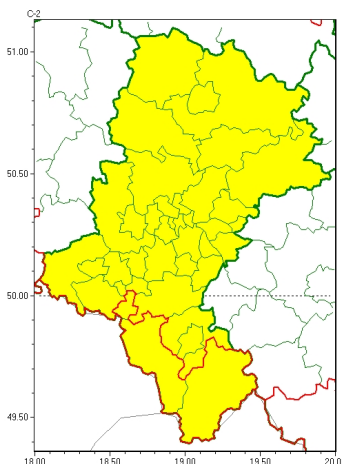

Zasięg ostrzeżeń w województwie

Przymrozki  
2023-04-30 12:29

**WOJEWÓDZTWO ŁÓDZKIE**  
**OSTRZEŻENIA METEOROLOGICZNE ZBIORCZO NR 97**  
**WYKAZ OBOWIAZUJĄCYCH OSTRZEŻEŃ**  
**o godz. 12:29 dnia 30.04.2023**

Zjawisko/Stopień zagrożenia	Przymrozki/1
Obszar (w nawiasie numer ostrzeżenia dla powiatu)	powiaty: białski(32), bielski(52), Bielsko-Biała(47), bieruńsko-lędziński(33), Bytom(30), Chorzów(30), Częstochowa(30), częstochowski(30), Dąbrowa Górnicza(32), Gliwice(28), gliwicki(28), Jaworzno(31), Katowice(30), kłobucki(30), lubliniecki(30), mikołowski(31), Mysłowice(30), myszkowski(32), Piekary Łódzkie(30), pszczyński(35), raciborski(29), Ruda Łódzka(30), rybnicki(32), Rybnik(32), Siemianowice Łódzkie(30), Sosnowiec(30), wiatryk(30), tarnogórski(31), Tychy(33), wodzisławski(31), Zabrze(30), zawierciański(35), ory(33)
Ważność	od godz. 02:00 dnia 01.05.2023 do godz. 06:30 dnia 01.05.2023
Prawdopodobieństwo	80%
Przebieg	Prognozowany jest spadek temperatury powietrza od 0°C do 2°C, przy gruncie do -3°C.
SMS	IMGW-PIB OSTRZEŻENIA: PRZYMROZKI/1 Łódzkie (33 powiatów) od 02:00/01.05 do 06:30/01.05.2023 temp. min 1 st., przy gruncie -3 st. Dotyczy powiatów: białski, Bielsko-Biała, bieruńsko-lędziński, Bytom, Chorzów, Częstochowa, częstochowski, Dąbrowa Górnicza, Gliwice, gliwicki, Jaworzno, Katowice, kłobucki, lubliniecki, mikołowski, Mysłowice, myszkowski, Piekary Łódzkie, pszczyński, raciborski, Ruda Łódzka, rybnicki, Rybnik, Siemianowice Łódzkie, Sosnowiec, wiatryk, tarnogórski, Tychy, wodzisławski, Zabrze, zawierciański i ory.
RSO	Woj. Łódzkie (33 powiatów), IMGW-PIB wydał ostrzeżenie pierwszego stopnia o przymrozkach
Uwagi	Brak.
Zjawisko/Stopień zagrożenia	Przymrozki/1