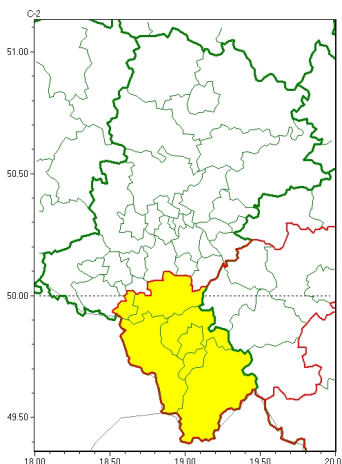

### Zasięg ostrzeżeń w województwie

Intensywne opady deszczu  
2023-05-01 22:16

**WOJEWÓDZTWO ŁÓDZKIE**  
**OSTRZEŻENIA METEOROLOGICZNE ZBIORCZO NR 98**  
**WYKAZ OBOWIĄZUJĄCYCH OSTRZEŻEŃ**  
**o godz. 22:16 dnia 01.05.2023**

Zjawisko/Stopień zagrożenia	Intensywne opady deszczu/1
Obszar (w nawiasie numer ostrzeżenia dla powiatu)	powiaty: bielski(53), Bielsko-Biała(48), cieszyński(58), Jastrzębie-Zdrój(36), pszczyński(36), żywiecki(57)
Ważność	od godz. 13:00 dnia 02.05.2023 do godz. 11:00 dnia 03.05.2023
Prawdopodobieństwo	80%
Przebieg	Prognozowane są opady deszczu o natężeniu umiarkowanym, okresami silnym. We wtorek mogą być również burze. Prognozowana wysokość opadów od 30 mm do 40 mm.
SMS	IMGW-PIB OSTRZEŻENIA: DESZCZ/1 Łódzkie (6 powiatów) od 13:00/02.05 do 11:00/03.05.2023 40 mm. Dotyczy powiatów: bielski, Bielsko-Biała, cieszyński, Jastrzębie-Zdrój, pszczyński i żywiecki.
RSO	Woj. Łódzkie (6 powiatów), IMGW-PIB wydał ostrzeżenie pierwszego stopnia o intensywnych opadach deszczu
Uwagi	Brak.