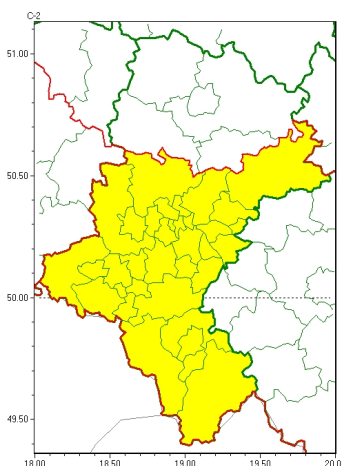

Zasięg ostrzeżeń w województwie

Burze z gradem
2023-06-07 05:01

WOJEWÓDZTWO ŁÓDZKIE
OSTRZEŻENIA METEOROLOGICZNE ZBIORCZO NR 121
WYKAZ OBYWÓW ZUJACZYCH OSTRZEŻENIE
o godz. 05:01 dnia 07.06.2023

Zjawisko/Stopień zagrożenia	Burze z gradem/1
Obszar (w nawiasie numer ostrzeżenia dla powiatu)	powiaty: białski(38), bielski(62), Bielsko-Biała(57), bieruńsko-lędziński(39), Bytom(36), Chorzów(35), cieszyński(68), Dąbrowa Górnicza(38), Gliwice(34), gliwicki(34), Jastrzębie-Zdrój(42), Jaworzno(36), Katowice(34), mikołowski(36), Mysłowice(35), Piekary Łódzkie(36), pszczyński(43), raciborski(35), Ruda Łódzka(34), rybnicki(38), Rybnik(38), Siemianowice Łódzkie(35), Sosnowiec(35), wiatrychów(34), tarnogórski(37), Tychy(39), wodzisławski(37), Zabrze(36), zawierciański(41), żyry(39), żywiecki(68)
Ważność	od godz. 12:00 dnia 07.06.2023 do godz. 21:00 dnia 07.06.2023
Prawdopodobieństwo	85%
Przebieg	Prognozowane są burze, którym miejscami będą towarzyszyć silne opady deszczu od 20 mm do 35 mm oraz porywy wiatru do 65 km/h. Lokalnie drobny grad.
SMS	IMGW-PIB OSTRZEŻENIA: BURZE Z GRADEM/1 Łódzkie (31 powiatów) od 12:00/07.06 do 21:00/07.06.2023 deszcz 35 mm, drobny grad, porywy 65 km/h. Dotyczy powiatów: białski, bielski, Bielsko-Biała, bieruńsko-lędziński, Bytom, Chorzów, cieszyński, Dąbrowa Górnicza, Gliwice, gliwicki, Jastrzębie-Zdrój, Jaworzno, Katowice, mikołowski, Mysłowice, Piekary Łódzkie, pszczyński, raciborski, Ruda Łódzka, rybnicki, Rybnik, Siemianowice Łódzkie, Sosnowiec, wiatrychów, tarnogórski, Tychy, wodzisławski, Zabrze, zawierciański, żyry, żywiecki.
RSO	Woj. Łódzkie (31 powiatów), IMGW-PIB wydał ostrzeżenie pierwszego stopnia o burzach z gradem
Uwagi	Brak.