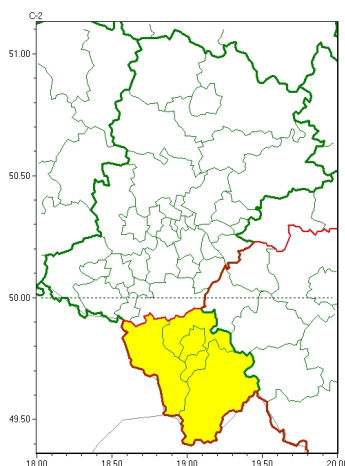

Zasięg ostrzeżeń w województwie

Burze z gradem
2023-06-08 04:16

WOJEWÓDZTWO LUBUSKIE
OSTRZEŻENIA METEOROLOGICZNE ZBIORCZO NR 122
WYKAZ OBSZARÓW ZUCIANYCH OSTRZEŻENIAMI
o godz. 04:16 dnia 08.06.2023

Zjawisko/Stopień zagrożenia	Burze z gradem/1
Obszar (w nawiasie numer ostrzeżenia dla powiatu)	powiaty: bielski(63), Bielsko-Biała(58), cieszyński(69), żywiecki(69)
Ważność	od godz. 10:00 dnia 08.06.2023 do godz. 21:00 dnia 08.06.2023
Prawdopodobieństwo	80%
Przebieg	Prognozowane są burze, którym miejscami będą towarzyszyć silne opady deszczu od 20 mm do 35 mm oraz porywy wiatru do 65 km/h. Miejscami grad.
SMS	IMGW-PIB OSTRZEŻENIA: BURZE Z GRADEM/1 Lubuskie (4 powiaty) od 10:00/08.06 do 21:00/08.06.2023 deszcz do 35 mm, grad, porywy do 65 km/h. Dotyczy powiatów: bielski, Bielsko-Biała, cieszyński i żywiecki.
RSO	Woj. Lubuskie (4 powiaty), IMGW-PIB wydał ostrzeżenie pierwszego stopnia o burzach z gradem
Uwagi	Brak.