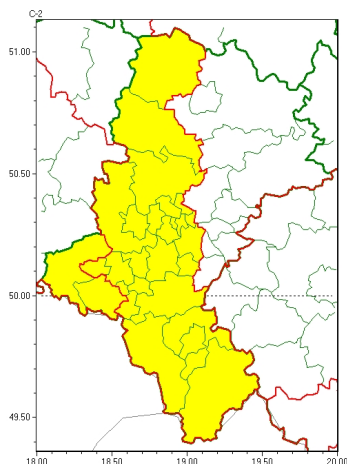

Zasięg ostrzeżeń w województwie

Burze z gradem
2023-06-22 18:20

Upał
2023-06-22 18:20

WOJEWÓDZTWO ŁĄSKIE
OSTRZEŻENIA METEOROLOGICZNE ZBIORCZO NR 138
WYKAZ OBOWIĄZUJĄCYCH OSTRZEŻEŃ
o godz. 18:20 dnia 22.06.2023

Zjawisko/Stopień zagrożenia	Upał/1 ODWOŁANIE
Obszar (w nawiasie numer ostrzeżenia dla powiatu)	powiaty: ywiecki(73)
Czas odwołania	godz. 18:19 dnia 22.06.2023
Przyczyna	Zjawisko zakończyło się.
SMS	IMGW-PIB INFORMUJE: UPĄŁ/- 1 łskie (1 powiat) 18:19/22.06.2023 ZJAWISKO ZAKOŃCZYŁO SIĘ. Dotyczy powiatów: ywiecki.
RSO	Woj. łskie (1 powiat), IMGW-PIB odwołał ostrzeżenie pierwszego stopnia o upałach
Uwagi	Brak.
Zjawisko/Stopień zagrożenia	Burze z gradem/1
Obszar (w nawiasie numer ostrzeżenia dla powiatu)	powiaty: raciborski(41), wodzisławski(43)
Ważność	od godz. 23:00 dnia 22.06.2023 do godz. 06:00 dnia 23.06.2023
Prawdopodobieństwo	80%
Przebieg	Prognozowane są burze, którym miejscami będą towarzyszyły silne opady deszczu od 20 mm do 30 mm oraz porywy wiatru do 80 km/h. Miejscami grad.
SMS	IMGW-PIB OSTRZEŻEGA: BURZE Z GRADEM/1 łskie (2 powiaty) od 23:00/22.06 do 06:00/23.06.2023 deszcz 30 mm, grad, porywy 80 km/h. Dotyczy powiatów: raciborski i wodzisławski.