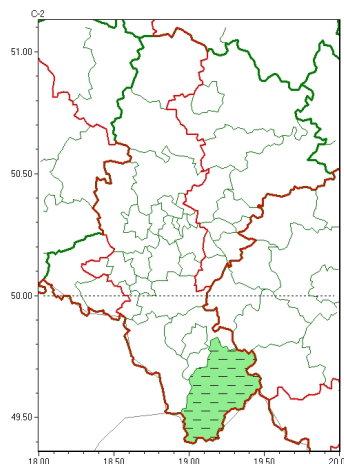

Zasięg ostrzeżeń w województwie

Burze z gradem
2023-06-22 18:20

Upał
2023-06-22 18:20

WOJEWÓDZTWO ŁĄSKIE
OSTRZEŻENIA METEOROLOGICZNE ZBIORCZO NR 138
WYKAZ OBOWIĄZUJĄCYCH OSTRZEŻEŃ
o godz. 18:20 dnia 22.06.2023

Zjawisko/Stopień zagrożenia	Upał/1 ODWOŁANIE
Obszar (w nawiasie numer ostrzeżenia dla powiatu)	powiaty: ywiecki(73)
Czas odwołania	godz. 18:19 dnia 22.06.2023
Przyczyna	Zjawisko zakończyło się.
SMS	IMGW-PIB INFORMUJE: UPĄŁ/- 1 łskie (1 powiat) 18:19/22.06.2023 ZJAWISKO ZAKOŃCZYŁO SIĘ. Dotyczy powiatów: ywiecki.
RSO	Woj. łskie (1 powiat), IMGW-PIB odwołał ostrzeżenie pierwszego stopnia o upałach
Uwagi	Brak.
Zjawisko/Stopień zagrożenia	Burze z gradem/1
Obszar (w nawiasie numer ostrzeżenia dla powiatu)	powiaty: raciborski(41), wodzisławski(43)
Ważność	od godz. 23:00 dnia 22.06.2023 do godz. 06:00 dnia 23.06.2023
Prawdopodobieństwo	80%
Przebieg	Prognozowane są burze, którym miejscami będą towarzyszyły silne opady deszczu od 20 mm do 30 mm oraz porywy wiatru do 80 km/h. Miejscami grad.
SMS	IMGW-PIB OSTRZEŻEGA: BURZE Z GRADEM/1 łskie (2 powiaty) od 23:00/22.06 do 06:00/23.06.2023 deszcz 30 mm, grad, porywy 80 km/h. Dotyczy powiatów: raciborski i wodzisławski.