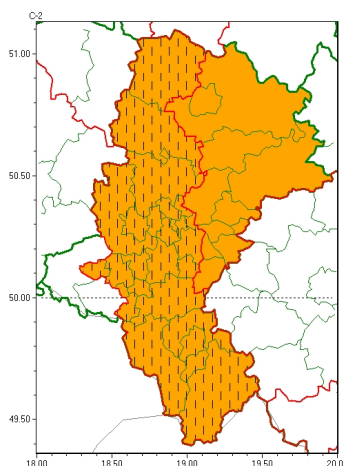

### Zasięg ostrzeżeń w województwie

Burze z gradem  
2023-06-23 06:48

**WOJEWÓDZTWO LUBUSKIE**  
**OSTRZEŻENIA METEOROLOGICZNE ZBIORCZO NR 140**  
**WYKAZ OBLICZONYCH OSTRZEŻEŃ**  
**o godz. 06:48 dnia 23.06.2023**

Zjawisko/Stopień zagrożenia	Burze z gradem/2 ZMIANA
Obszar (w nawiasie numer ostrzeżenia dla powiatu)	powiaty: bielski(69), Bielsko-Biała(64), Bytom(43), Chorzów(42), cieszyński(75), Gliwice(41), gliwicki(41), Jastrzębie-Zdrój(48), Katowice(41), kłobucki(42), lubliniecki(42), mikołowski(43), Piekary Lubuskie(43), pszczyński(49), Ruda Lubuska(41), rybnicki(44), Rybnik(44), Siemianowice Lubuskie(42), witochowski(41), tarnogórski(44), Tychy(46), Zabrze(43), żory(45), żywiecki(75)
Ważność	od godz. 06:47 dnia 23.06.2023 do godz. 10:00 dnia 23.06.2023
Prawdopodobieństwo	70%
Przebieg	Prognozowane są burze, którym miejscami będą towarzyszyć bardzo silne opady deszczu od 30 mm do 45 mm, oraz porywy wiatru do 90 km/h. W wielu miejscach grad.
SMS	IMGW-PIB OSTRZEŻENIA: BURZE Z GRADEM/2 Lubuskie (24 powiatów) od 06:47/23.06 do 10:00/23.06.2023 deszcz 45 mm, grad, porywy 90 km/h. Dotyczy powiatów: bielski, Bielsko-Biała, Bytom, Chorzów, cieszyński, Gliwice, gliwicki, Jastrzębie-Zdrój, Katowice, kłobucki, lubliniecki, mikołowski, Piekary Lubuskie, pszczyński, Ruda Lubuska, rybnicki, Rybnik, Siemianowice Lubuskie, witochowski, tarnogórski, Tychy, Zabrze, żory i żywiecki.
RSO	Woj. Lubuskie (24 powiatów), IMGW-PIB wydał ostrzeżenie drugiego stopnia o burzach z gradem
Uwagi	Brak.
Zjawisko/Stopień zagrożenia	Burze z gradem/2