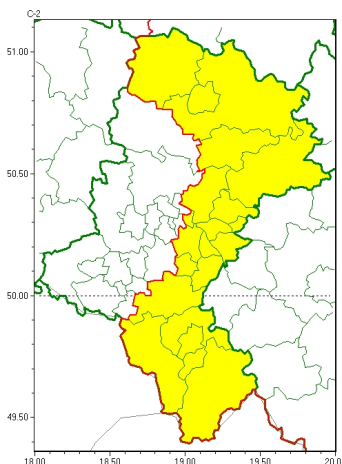

Zasięg ostrzeżeń w województwie

Burze z gradem
2023-07-19 22:36

WOJEWÓDZTWO LUBUSKIE OSTRZEŻENIA METEOROLOGICZNE ZBIORCZO NR 170 WYKAZ OBLICZONYCH OSTRZEŻEŃ o godz. 22:36 dnia 19.07.2023

Zjawisko/Stopień zagrożenia	Burze z gradem/1
Obszar (w nawiasie numer ostrzeżenia dla powiatu)	powiaty: białski(55), bielski(81), Bielsko-Biała(76), białoborski(56), cieszyński(87), Cz. stochowa(51), cz. stochowski(51), D. browa Górnicza(55), Jaworzno(53), Katowice(52), kłobucki(52), Mysłowice(52), myszkowski(54), pszczyński(60), Siemianowice Lubuskie(53), Sosnowiec(52), Tychy(57), zawierciański(58), żywiecki(86)
Ważność	od godz. 11:00 dnia 20.07.2023 do godz. 20:00 dnia 20.07.2023
Prawdopodobieństwo	80%
Przebieg	Prognozowane są burze, którym miejscami będą towarzyszyć opady deszczu od 15 mm do 25 mm oraz porywy wiatru do 80 km/h. Miejscami grad. Silne porywy wiatru będą towarzyszyć również chmurom konwekcyjnym, niekiedy z wyładowaniami atmosferycznymi.
SMS	IMGW-PIB OSTRZEŻENIA: BURZE Z GRADEM/1 Lubuskie (19 powiatów) od 11:00/20.07 do 20:00/20.07.2023 deszcz 25 mm, grad, porywy 80 km/h. Dotyczy powiatów: białski, Bielsko-Biała, białoborski, cieszyński, Cz. stochowa, cz. stochowski, D. browa Górnicza, Jaworzno, Katowice, kłobucki, Mysłowice, myszkowski, pszczyński, Siemianowice Lubuskie, Sosnowiec, Tychy, zawierciański i żywiecki.
RSO	Woj. Lubuskie (19 powiatów), IMGW-PIB wydał ostrzeżenie pierwszego stopnia o burzach z gradem
Uwagi	Brak.