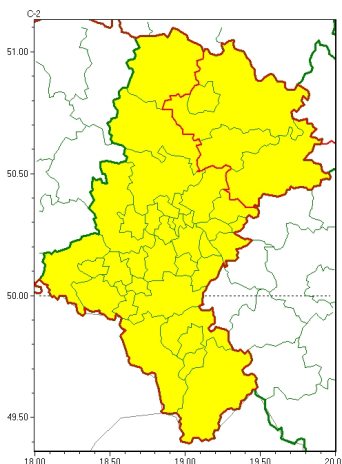

Zasięg ostrzeżeń w województwie

Burze z gradem
2023-07-21 12:21

WOJEWÓDZTWO ŁÓDZKIE
OSTRZEŻENIA METEOROLOGICZNE ZBIORCZO NR 172
WYKAZ OBSZARÓW ZUCIANYCH OSTRZEŻENIAMI
o godz. 12:21 dnia 21.07.2023

Zjawisko/Stopień zagrożenia	Burze z gradem/1
Obszar (w nawiasie numer ostrzeżenia dla powiatu)	powiaty: Czajkowska(52), Czajkowski(52), Myszkowski(55), Zawierciański(59)
Ważność	od godz. 20:00 dnia 21.07.2023 do godz. 02:00 dnia 22.07.2023
Prawdopodobieństwo	70%
Przebieg	Prognozowane są burze, którym miejscami będą towarzyszyć silne opady deszczu od 15 mm do 20 mm oraz porywy wiatru do 65 km/h. Miejscami grad.
SMS	IMGW-PIB OSTRZEŻENIA: BURZE Z GRADEM/1 Łódzkie (4 powiaty) od 20:00/21.07 do 02:00/22.07.2023 deszcz 20 mm, grad, porywy 65 km/h. Dotyczy powiatów: Czajkowska, Czajkowski, Myszkowski i Zawierciański.
RSO	Woj. Łódzkie (4 powiaty), IMGW-PIB wydał ostrzeżenie pierwszego stopnia o burzach z gradem
Uwagi	Brak.
Zjawisko/Stopień zagrożenia	Burze z gradem/1
Obszar (w nawiasie numer ostrzeżenia dla powiatu)	powiaty: Będziński(56), Bielski(82), Bielsko-Biała(77), Bieruńsko-Łódzki(57), Bytom(54), Chorzów(53), Cieszyński(88), Dąbrowa Górnicza(56), Gliwice(52), Gliwicki(52), Jastrzębie-Zdrój(59), Jaworzno(54), Katowice(53), Kłobucki(53), Lubliniecki(52), Mikołowski(54), Mysłowice(53), Piekary Łódzkie(54), Pszczyński(61), Raciborski(52), Ruda Łódzka(52), Rybnicki(55), Rybnik(55), Siemianowice Łódzkie(54), Sosnowiec(53), Witochłowski(52), Tarnogórski(55), Tychy(58), Wodzisławski(54), Zabrze(54), Żory(56), Żywiecki(87)