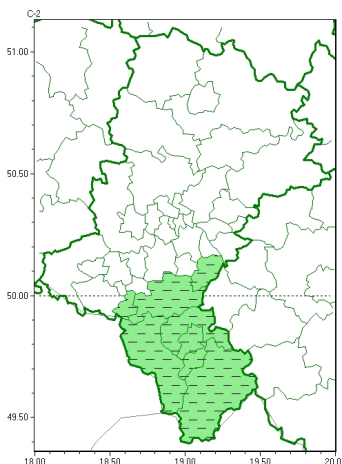

Zasięg ostrzeżeń w województwie

Burze z gradem
2023-08-09 17:08

WOJEWÓDZTWO LUBUSKIE
OSTRZEŻENIA METEOROLOGICZNE ZBIORCZO NR 194
WYKAZ OBSZARÓW ZUJCIANYCH OSTRZEŻENIAMI
o godz. 17:08 dnia 09.08.2023

Zjawisko/Stopień zagrożenia	Burze z gradem/1 ODWOŁANIE
Obszar (w nawiasie numer ostrzeżenia dla powiatu)	powiaty: bielski(92), Bielsko-Biała(87), bieruńsko-lubuski(64), cieszyński(98), Jastrzbie-Zdrój(66), pszczyński(68), żywiecki(97)
Czas odwołania	godz. 17:08 dnia 09.08.2023
Przyczyna	Zjawisko zakończyło się
SMS	IMGW-PIB INFORMUJE: BURZE Z GRADEM/- lubuskie (7 powiatów) 17:08/09.08.2023 ZJAWISKO ZAKOŃCZYŁO SIĘ. Dotyczy powiatów: bielski, Bielsko-Biała, bieruńsko-lubuski, cieszyński, Jastrzbie-Zdrój, pszczyński i żywiecki.
RSO	Woj. lubuskie (7 powiatów), IMGW-PIB odwołał ostrzeżenie pierwszego stopnia o burzach z gradem
Uwagi	Brak.