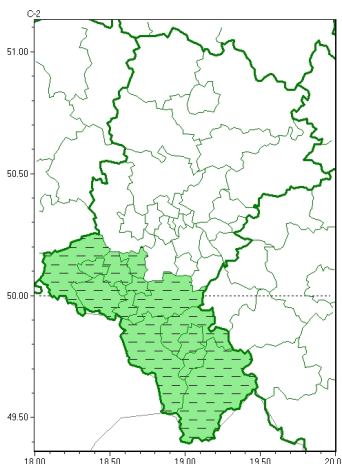

Zasięg ostrzeżeń w województwie

Burze z gradem
2023-08-17 05:28

WOJEWÓDZTWO LUBUSKIE
OSTRZEŻENIA METEOROLOGICZNE ZBIORCZO NR 202
WYKAZ OBYWATELI ZASIAŁYCH OSTRZEŻENIAMI
o godz. 05:28 dnia 17.08.2023

Zjawisko/Stopień zagrożenia	Burze z gradem/1 ODWOŁANIE
Obszar (w nawiasie numer ostrzeżenia dla powiatu)	powiaty: bielski(94), Bielsko-Biała(89), cieszyński(100), Jastrzębie-Zdrój(68), pszczyński(70), raciborski(60), rybnicki(63), Rybnik(63), wodzisławski(62), Żory(64), żywiecki(99)
Czas odwołania	godz. 05:28 dnia 17.08.2023
Przyczyna	Zjawisko zakończyło się
SMS	IMGW-PIB INFORMUJE: BURZE Z GRADEM/- 1. stopnia (11 powiatów) 05:28/17.08.2023 ZJAWISKO ZAKOŃCZYŁO SIĘ. Dotyczy powiatów: bielski, Bielsko-Biała, cieszyński, Jastrzębie-Zdrój, pszczyński, raciborski, rybnicki, Rybnik, wodzisławski, Żory i żywiecki.
RSO	Woj. Lubuskie (11 powiatów), IMGW-PIB odwołał ostrzeżenie pierwszego stopnia o burzach z gradem
Uwagi	Brak.