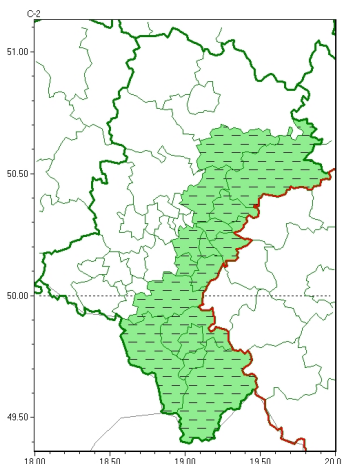

Zasięg ostrzeżeń w województwie

Silny deszcz z burzami
2023-09-23 22:48

WOJEWÓDZTWO ŁÓDZKIE
OSTRZEŻENIA METEOROLOGICZNE ZBIORCZO NR 241
WYKAZ OBSZARÓW ZUJCIANYCH OSTRZEŻENIAMI
o godz. 22:48 dnia 23.09.2023

Zjawisko/Stopień zagrożenia	Silny deszcz z burzami/1 ODWOŁANIE
Obszar (w nawiasie numer ostrzeżenia dla powiatu)	powiaty: białski(77), bielski(109), Bielsko-Biała(104), bieruńsko-lędziński(79), cieszyński(115), Dąbrowa Górnicza(77), Jaworzno(75), Katowice(74), Mysłowice(74), myszkowski(75), pszczyński(83), Sosnowiec(74), Tychy(79), zawierciański(81), żywiecki(113)
Czas odwołania	godz. 22:48 dnia 23.09.2023
Przyczyna	Zjawisko zakończyło się
SMS	IMGW-PIB INFORMUJE: DESZCZ i BURZE/- Łódzkie (15 powiatów) 22:48/23.09.2023 ZJAWISKO ZAKOŃCZYŁO SIĘ. Dotyczy powiatów: białski, bielski, Bielsko-Biała, bieruńsko-lędziński, cieszyński, Dąbrowa Górnicza, Jaworzno, Katowice, Mysłowice, myszkowski, pszczyński, Sosnowiec, Tychy, zawierciański i żywiecki.
RSO	Woj. łódzkie (15 powiatów), IMGW-PIB odwołał ostrzeżenie pierwszego stopnia o intensywnych opadach deszczu z burzami
Uwagi	Brak.