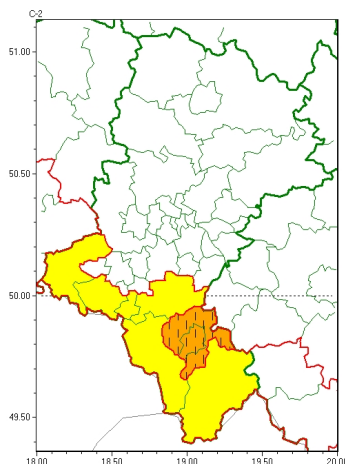

Zasięg ostrzeżeń w województwie

Silny wiatr
2023-10-30 23:47

WOJEWÓDZTWO ŁÓDZKIE
OSTRZEŻENIA METEOROLOGICZNE ZBIORCZO NR 258
WYKAZ OBLICZONYCH OSTRZEŻEŃ
o godz. 23:47 dnia 30.10.2023

Zjawisko/Stopień zagrożenia	Silny wiatr/2 ZMIANA
Obszar (w nawiasie numer ostrzeżenia dla powiatu)	powiaty: bielski(116), Bielsko-Biała(111)
Ważność	od godz. 23:47 dnia 30.10.2023 do godz. 12:00 dnia 31.10.2023
Prawdopodobieństwo	80%
Przebieg	Prognozuje się wystąpienie bardzo silnego wiatru o średniej prędkości do 55 km/h, w porywach do 90 km/h, lokalnie do 100 km/h, z południa.
SMS	IMGW-PIB OSTRZEŻENIA: WIATR/2 Łódzkie (2 powiaty) od 23:47/30.10 do 12:00/31.10.2023 prędkość do 55 km/h, porywy do 90 km/h, lok. 100 km/h, S. Dotyczy powiatów: bielski i Bielsko-Biała.
RSO	Woj. Łódzkie (2 powiaty), IMGW-PIB wydał ostrzeżenie drugiego stopnia o silnym wietrze
Uwagi	Brak.
Zjawisko/Stopień zagrożenia	Silny wiatr/1
Obszar (w nawiasie numer ostrzeżenia dla powiatu)	powiaty: cieszyński(123), Jastrzębie-Zdrój(85), pszczyński(87), raciborski(78), wodzisławski(79), żywiecki(121)
Ważność	od godz. 23:00 dnia 30.10.2023 do godz. 12:00 dnia 31.10.2023
Prawdopodobieństwo	80%
Przebieg	Prognozuje się wystąpienie silnego wiatru o średniej prędkości do 45 km/h, w porywach do 75 km/h, z południa.

SMS	IMGW-PIB OSTRZEGA: WIATR/1 1skie (6 powiatów) od 23:00/30.10 do 12:00/31.10.2023 pr dko do 45 km/h, porywy do 75 km/h, S. Dotyczy powiatów: cieszy ski, Jastrz bie-Zdrój, pszczy ski, raciborski, wodzisławski i ywiecki.
RSO	Woj. 1skie (6 powiatów), IMGW-PIB wydał ostrze enie pierwszego stopnia o silnym wietrze
Uwagi	Brak.