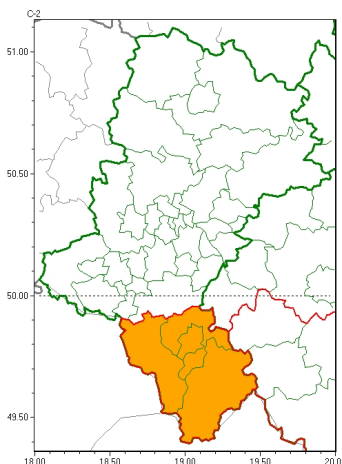

Zasięg ostrzeżeń w województwie

Silny wiatr  
2023-11-04 12:52

**WOJEWÓDZTWO ŁÓDZKIE**  
**OSTRZEŻENIA METEOROLOGICZNE ZBIORCZO NR 264**  
**WYKAZ OBSZARÓW ZUCIANYCH OSTRZEŻENIAMI**  
**o godz. 12:52 dnia 04.11.2023**

Zjawisko/Stopień zagrożenia	Silny wiatr/2
Obszar (w nawiasie numer ostrzeżenia dla powiatu)	powiaty: bielski(119), Bielsko-Biała(114), cieszyński(126), żywiecki(124)
Ważność	od godz. 21:00 dnia 04.11.2023 do godz. 08:00 dnia 05.11.2023
Prawdopodobieństwo	80%
Przebieg	Prognozuje się wystąpienie silnego wiatru o średniej prędkości do 40 km/h, w porywach do 90 km/h, z południa.
SMS	IMGW-PIB OSTRZEŻENIA: WIATR/2 Łódzkie (4 powiaty) od 21:00/04.11 do 08:00/05.11.2023 prędkość do 40 km/h, porywy do 90 km/h, S. Dotyczy powiatów: bielski, Bielsko-Biała, cieszyński i żywiecki.
RSO	Woj. łódzkie (4 powiaty), IMGW-PIB wydał ostrzeżenie drugiego stopnia o silnym wietrze
Uwagi	Brak.