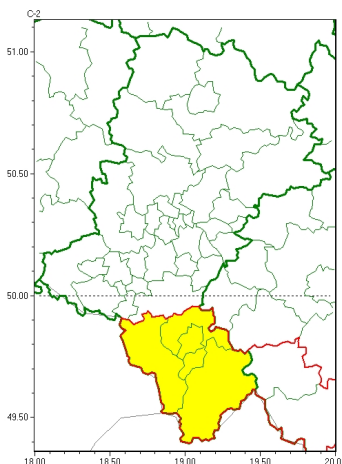

### Zasięg ostrzeżeń w województwie

Intensywne opady śniegu  
2023-11-17 05:45

**WOJEWÓDZTWO ŁÓDZKIE**  
**OSTRZEŻENIA METEOROLOGICZNE ZBIORCZO NR 273**  
**WYKAZ OBOWIĄZUJĄCYCH OSTRZEŻEŃ**  
**o godz. 05:45 dnia 17.11.2023**

Zjawisko/Stopień zagrożenia	Intensywne opady śniegu/1
Obszar (w nawiasie numer ostrzeżenia dla powiatu)	powiaty: bielski(123), Bielsko-Biała(118), cieszyński(130), żywiecki(129)
Ważność	od godz. 15:00 dnia 17.11.2023 do godz. 15:00 dnia 18.11.2023
Prawdopodobieństwo	80%
Przebieg	Prognozowane są opady śniegu powodujące przyrost pokrywy śnieżnej o 15 cm do 20 cm.
SMS	IMGW-PIB OSTRZEŻENIA: NIEG/1 Łódzkie (4 powiaty) od 15:00/17.11 do 15:00/18.11.2023 przyrost pokrywy 15-20 cm. Dotyczy powiatów: bielski, Bielsko-Biała, cieszyński i żywiecki.
RSO	Woj. Łódzkie (4 powiaty), IMGW-PIB wydał ostrzeżenie pierwszego stopnia o intensywnych opadach śniegu
Uwagi	Brak.